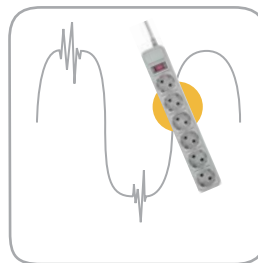

ОСОБЕННОСТИ

- Сетевой фильтр
- Защита компьютерной, домашней и офисной электротехники от помех электросети, перегрузок и токов короткого замыкания
- Обеспечение необходимой защиты электроприборов и компьютерной техники в бытовых условиях
- Ограничитель импульсных перенапряжений
- 5 универсальных розеток с заземляющими контактами для российских тонких вилок и вилок евростандарта
- Огнеупорный корпус из пластика
- Автоматический предохранитель 10А
- Крепежные отверстия
- Сетевой кабель, электровилка евростандарта
- Выключатель со световой индикацией