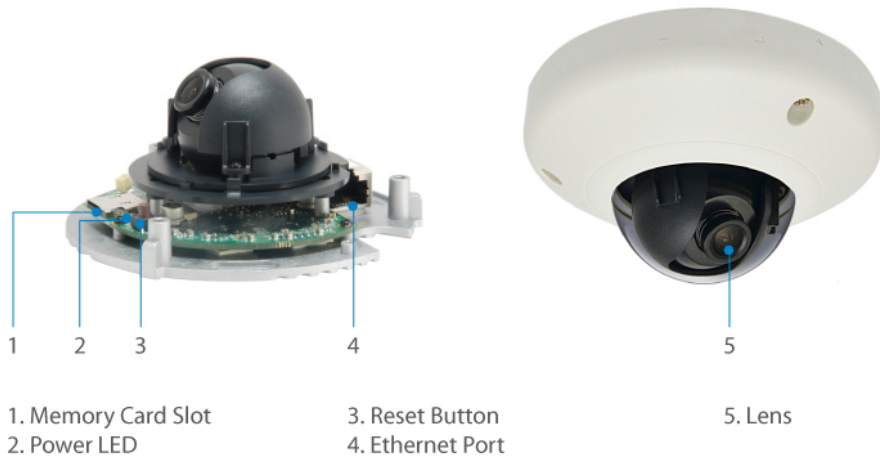

FCS-3065 Hardware Versie: 1

Fixed Dome Network Camera, 5-Megapixel, PoE 802.3af, WDR

Key Features

- Ingebouwde Micro SDHC/SDXC-kaartsleuf voor lokale opslag
- 5-Megapixel (2592 x 1944) hoge definitie resolutie
- Met WDR (Breed Dynamisch Bereik) om zichtbaarheid ter verbeteren in zeer heldere of donkere omgevingen
- Vandalismebestendige behuizing met IK08-specificatie
- Compressie: H.264/MJPEG
- Stroomondersteuning: PoE (IEEE 802.3af)
- Inclusief gratis 64 kanalen controlesoftware (ondersteunt OneSecure-App)

Specificaties

System Specifications

Image Sensor:

5-Megapixel 1/3.2" Progressive Scan CMOS

Connectors and Cabling:

1 x RJ-45 10/100 Mbps PoE port

Modularity:

1 x MicroSDHC/ MicroSDXC card slot