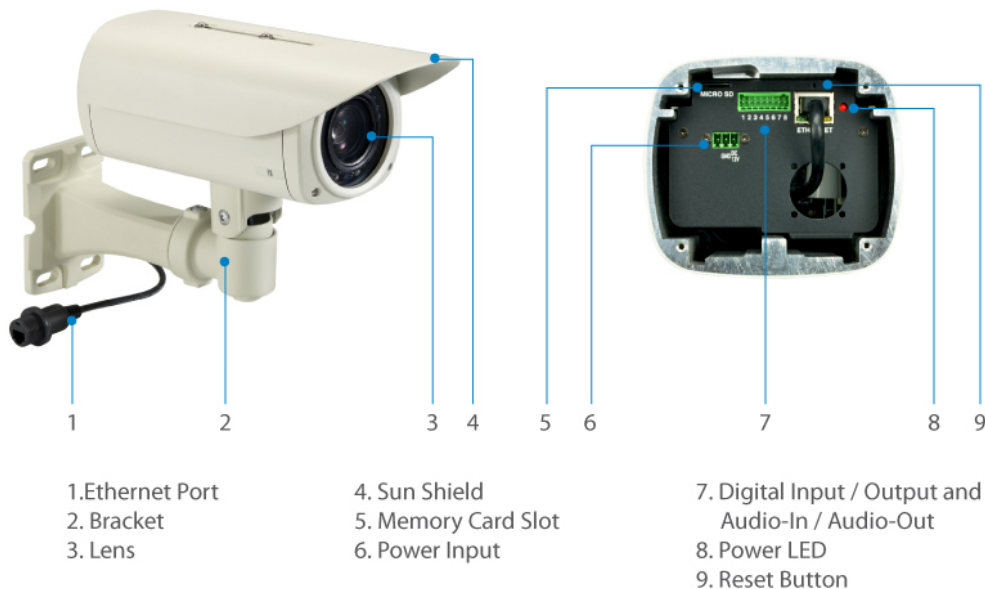

FCS-5065 Hardware Versie: 1

Zoom Network Camera, 5-Megapixel, Outdoor, PoE 802.3af, Day & Night, IR LEDs, 12x, WDR

Key Features

- Ingebouwde Micro SDHC/SDXC-kaartsleuf voor lokale opslag
- 5-Megapixel (2592 x 1944) hoge definitie resolutie
- Weerbestendig IP67-beoordeeld met brede bedieningstemperatuur (-40°C tot 50°C) voor ruwe omgevingen
- Met WDR (Breed Dynamisch Bereik) om zichtbaarheid te verbeteren in zeer heldere of donkere omgevingen
- Ondersteunt 12x Optische zoom
- Vandalismebestendige behuizing met IK10-specificatie
- Ingebouwde infrarode LED's voor nachtwoergave tot maximaal 40m
- Compressie: H.264/MJPEG
- Verwijderbaar IR-afkapfilter voor surveillance overdag en 's nachts
- Tweevoudig energieverbruik: 12VDC/PoE (IEEE 802.3af)
- Inclusief gratis 64 kanalen controlesoftware (ondersteunt OneSecure-App)

Image Sensor:

5-Megapixel 1/3" Progressive Scan CMOS

Connectors and Cabling:

1 x RJ-45 10/100 Mbps PoE Port

1 x Line In

1 x Line Out

1 x Power terminal block

I/O terminal block (1 DI/1 DO)

Modularity:

1 x MicroSDHC/ MicroSDXC card slot

Button:

Reset Button

Indicator:

Power

Lens:

Zoom, DC iris, Auto focus, f4.9-49mm, F1.8-3.0

Streaming: Up to 2 video streams

2D+3D DNR

Audio:

Streaming: 2-way audio

Input/Output: line input, line output

Performance**Data Transfer Rate:**

10/100Mbps

Storage Capacity: