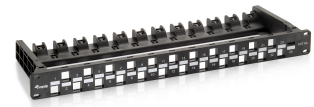

## Equip 769225 patch paneel 1U

**Merk :** Equip

**Artikelcode:** 769225

**Productnaam :** 769225

Equip 769225. Ondersteundende kabel types: Cat6a. Kleur van het product: Zwart, Materiaal: Glasvezel, Polycarbonaat, Montage: Rekmontage. Breedte: 44 mm, Hoogte: 483 mm, Diepte: 159,5 mm. Breedte verpakking: 170 mm, Diepte verpakking: 55 mm, Hoogte verpakking: 495 mm

Netwerk		Gewicht en omvang	
Aantal poorten	24	Hoogte	483 mm
Ondersteundende kabel types	Cat6a	Diepte	159,5 mm
<b>Design</b>		Gewicht	550 g
Kleur van het product	Zwart	<b>Verpakking</b>	
Materiaal	Glasvezel, Polycarbonaat	Breedte verpakking	170 mm
Montage	Rekmontage	Diepte verpakking	55 mm
Rackcapaciteit	1U	Hoogte verpakking	495 mm
<b>Technische details</b>		Gewicht verpakking	570 g
Duurzaamheidscertificaten	RoHS	<b>Logistieke gegevens</b>	
<b>Gewicht en omvang</b>		Code geharmoniseerd systeem (HS) 85371098	
Breedte	44 mm		