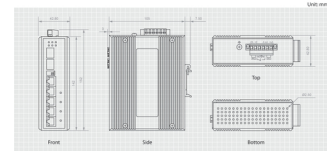

LevelOne IES-0610 netwerk-switch Gigabit Ethernet (10/100/1000) Power over Ethernet (PoE) Zwart

Merk : LevelOne

Artikelcode: IES-0610

Productnaam : IES-0610

LevelOne IES-0610. Type basis-switching RJ-45 Ethernet-poorten: Gigabit Ethernet (10/100/1000), Aantal basis-switching RJ-45 Ethernet-poorten: 4. Full duplex. MAC-adrestabel: 1024 entries, Switchingcapaciteit: 12 Gbit/s. Netwerkstandaard: IEEE 802.3, IEEE 802.3ab, IEEE 802.3af, IEEE 802.3at, IEEE 802.3u, IEEE 802.3x, IEEE 802.3z. Power over Ethernet (PoE). Ophangstelsysteem voor aan de muur