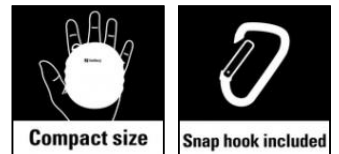

Sandberg®

Survivor Powerbank 10000

Artikelnr.:

420-60

Sandberg®
ACTIVE

EAN:

5705730420603

Met de Sandberg Survivor Powerbank 10000 in uw bagage zullen uw telefoon of andere draagbare apparaten nooit zonder stroom zitten wanneer u zich ver van een stopcontact bevindt. U beschikt over 4 laadcycli voor een typische smartphone en dankzij zijn degelijke en waterdichte verpakking blijft hij het zelfs onder barre omstandigheden doen. De laadstatus is eenvoudig af te lezen aan de lampjes bovenop.

Meer informatie:
 www.sandberg.world

Sandberg Survivor Powerbank 10000

Specificaties

IPX6 waterproof case
Capacity: 10000 mAh / 37 Wh
Battery type: Li-polymer
Input voltage: 5 V
Output voltage: 5 V
Input current: 2 A
Output current: 2 A
Connectors: 1 x Micro USB female, 1 USB A female
4 LED lights battery indicator
1 Mini flashlight
1 Mini compass
Supports power-through:No