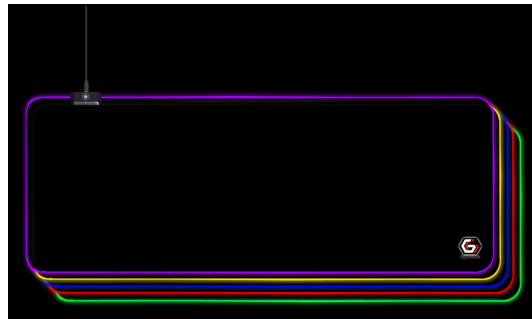

## Gaming muismat met LED lichteffect

- Een echte gamer kan niet zonder deze muismat!
- Ideaal voor gaming muizen (laser en optisch)
- Instelbare LED verlichting in de randen zorgen voor een uniek lichteffect
- Glijdt niet over je tafel of bureau

### Kenmerken

- Slijtvast textiel oppervlak voor optimale nauwkeurigheid en soepele bediening
- Meerkleurige RGB LED-verlichte randen met 10 lichteffect-instellingen
- Geschikt voor elke optische laser gaming muis
- Praktische anti-slip onderzijde

### Specificaties

Material: natural rubber foam + fabric  
Size: 300 x 800 x 4 mm  
LED light: 10 modes  
Power consumption: 5 V / 50 mA  
Cable length: 1.50 m

### Verpakking

Verpakkingshoeveelheid/stuks	20
Volume doos/CUM	0.084309375
Gewicht doos/kg	14.95
Afmetingen productverpakking LxBxH:	320x280x40 mm
Afmetingen transportverpakking LxBxH:	575x345x425 mm
Land van herkomst	CN
Streepjescode	8716309110730
Douanecode	6307909899