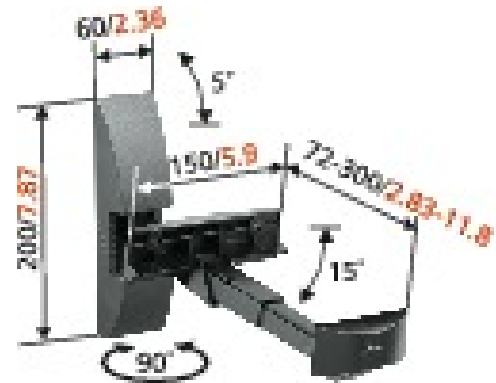

## VLB 200 Luidsprekersteun (2x)

Bevestig uw luidspreker (max. 20 kg) aan de wand zonder in de luidspreker te schroeven.

Draaien	90
Kantelen	15
Garantie	5 jaar

## VLB 200 Luidsprekersteun (2x)

De klemconstructie maakt een schroefloze bevestiging van uw luidspreker mogelijk. Heeft een kantel- en draaifunctie om een optimale luisterpositie te garanderen.

### Kenmerken

- Geen schroeven vereist door de klemconstructie
- Voor middelgrote luidsprekers

### Logistieke informatie

EAN code product	8712285001024
Nettogewicht (kg)	2
Single Box Width (mm)	305
Single Box Length (mm)	205
Single Box Height (mm)	70