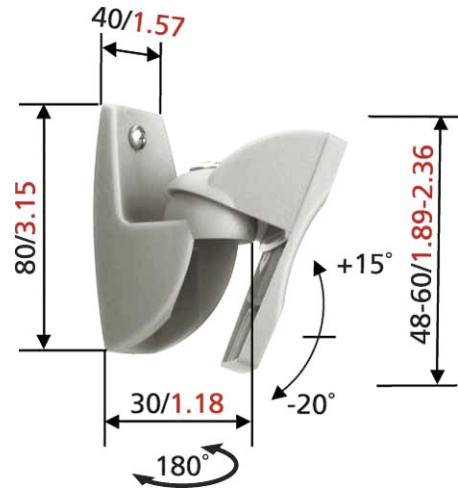

VLB 500 Luidsprekersteun (2x) Zwart

De VLB 500 luidspreker wandsteun is geschikt voor surround luidsprekers en hi-fi luidsprekers to 5 kg

Draaien	180
Kantelen	20
Ook verkrijgbaar in de kleur:	Zilver
Garantie	5 jaar
Min. afstand tot de wand (mm)	63.0

VLB 500 Luidsprekersteun (2x) Zwart

Deze universele wandsteun beschikt over een draai- en kantelfunctie voor een optimale luisterpositie. Installatie is eenvoudig, en alle benodigde materialen zijn bijgesloten. De VLB 500 is er ook in de kleur zilver.

Kenmerken

- Verkrijgbaar in zwart en zilver
- Voor surround-luidsprekers en kleinere hifi-luidsprekers

Logistieke informatie

EAN code product	8712285314186
Nettogewicht (kg)	0.32
Single Box Width (mm)	260
Single Box Length (mm)	210
Single Box Height (mm)	100