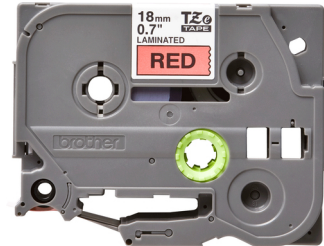

## Brother TZE-441 labelprinter-tape Zwart op rood

**Merk :** Brother

**Artikelcode:** TZE-441

**Productnaam :** TZE-441

Brother TZE-441 labeltape zwart op rood – breedte 18 mm

[Brother TZE-441 labelprinter-tape Zwart op rood:](#)

Met deze originele Brother TZe-441 label tapecassette bent u verzekerd dat uw labels langdurig helder, scherp en goed leesbaar blijven.

De gelamineerde zwart op rode TZe-441 labeltape is handig zowel bij u thuis, op kantoor als op de werkvloer en is erg nuttig om de inhoud van allerlei zaken te labelen, zoals dossiermappen, schappen en USB flash drives, maar ook kabels en andere apparatuur.

Deze zelfklevende gelamineerde labels zijn ontwikkeld om extreme temperaturen te weerstaan en bestand tegen chemicaliën, schuren, zonlicht en onderdompeling in water, waardoor ze zowel binnen en buiten gebruikt kunnen worden.

Kenmerken		Kenmerken	
Labelkleur *	Zwart op rood	Compatibiliteit	PT-2100VP, PT-7600, PT-2430PC, PT-2700, PT-2730, PT-9600, PT-9700PC, PT-9800PCN
Soort tape	TZe	<b>Gewicht en omvang</b>	
Kleur van het product	Grijs	Tapebreedte (metrisch) *	1,8 cm
Printtechnologie	Thermo transfer	Tape-lengte	8 m
Warmtebestendig	✓	Breedte	23 mm
Koudebestendig	✓	Diepte	68 mm
Ultraviolet (UV)-bestendig	✓	Hoogte	100 mm
Oliebestendig	✓	Gewicht	51 g
Waterbestendig	✓	Aantal per verpakking	1 stuk(s)
Bestand tegen chemicaliën	✓	Breedte verpakking	285 mm
Gelamineerd	✓	Diepte verpakking	430 mm
Krasbestendig	✓	Hoogte verpakking	265 mm
Slijtvast	✓	Type verpakking	Bliester
Geschikt voor ieder oppervlak	✓	Gewicht verpakking	77 g
Geschikt voor buitengebruik	✓	<b>Logistieke gegevens</b>	
Magnetronbestendig	✓	Code geharmoniseerd systeem (HS)	48219090
Vriezerbestendig	✓	<b>Overige specificaties</b>	
Merkcompatibiliteit	Brother	Tape-maat	1,8 cm