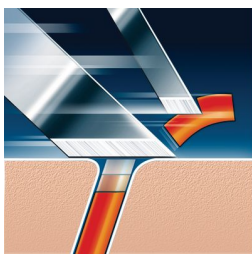

Snel en nauwkeurig scheren

- Speed XL-scheerhoofden voor een snel en nauwkeurig scheren

Scheert zelfs de kortste stoppelhaartjes

- Precisiescheersysteem

Kenmerken

Compatibel met PowerTouch

Vervangende HQ9-scheerhoofden zijn compatibel met PowerTouch-scheerapparaten (PT9xx) en AquaTouch-scheerapparaten (AT9xx).

Super Lift & Cut-technologie

Het dubbel-messysteem van uw Philips-scheerapparaat: het eerste mes tilt de haartjes op, het tweede scheert de haartjes af en zorgt voor aangenaam en glad scheren.

Reflex Action-systeem

Volgt automatisch alle contouren van uw gezicht en hals.

Speed-XL-scheerhoofden

De drie scheerlingen hebben 50% meer scheeroppervlakte zodat u zich snel kunt scheren. *In vergelijking met standaard roterende scheerhoofden.