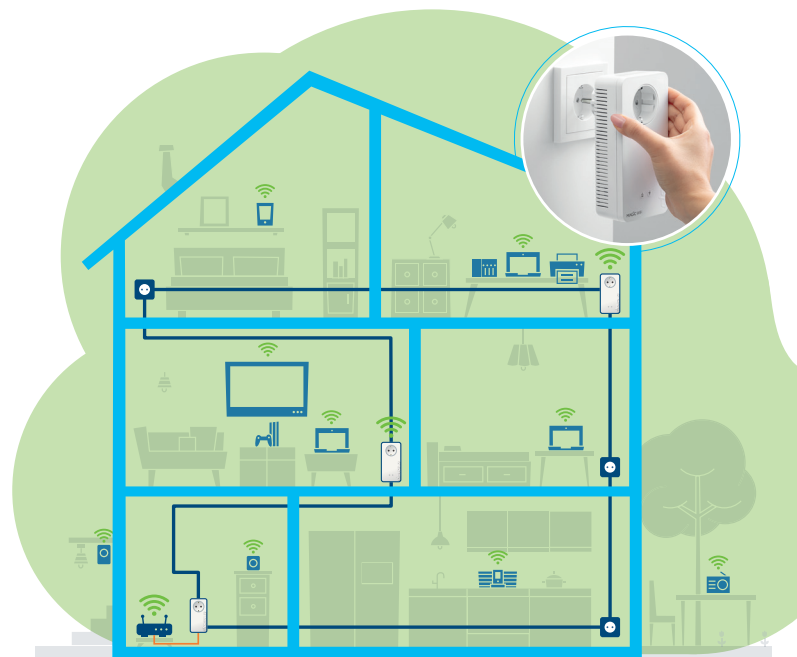

Waarom devolo?

- **Innovatieve technologie uit Duitsland:** Sinds 2002 ontwikkelt devolo producten die de standaard zetten voor miljoenen klanten over de hele wereld – bekroond met meer dan 600 awards.
- **Bediening via de devolo Home Network App:** eenvoudig instellen van kinderbeveiliging, gasten-WiFi en tijdslimieten!
- **Onze belofte:** drie jaar garantie