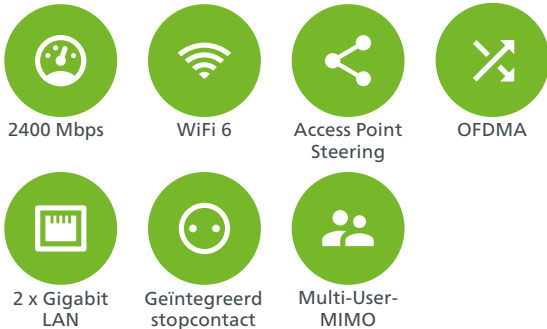

devolo Magic 2 WiFi 6

Technische gegevens

Ports

Ethernet	2x RJ45
Geïntegreerd stopcontact	Type F (CEE 7/4) Ampaciteit: 16A Type E (CEE 7/5) Ampaciteit: 15A Type G (BS1363) Ampaciteit: 13A Type J (SEV 1011) Ampaciteit: 10A Netwerk filter (2-80 MHz, -22 db naar -45 db)
Stekker	Type F (CEE 7/4) Type E+F (CEE 7/7) Type G (BS1363) Type J (SEV 1011)

WiFi

Standaarden	Wi-Fi 4/5/6 (IEEE 802.11 a/b/g/n/ac/ax/k/v/r)
Radios	2,4GHz + 5GHz Dual Band Dual concurrent
Kanaal	2,4 GHz 1-13 5 GHz 36-48 (Indoor) 52-64 (DFS+TPC) 100-140 (DFS+TPC)
Kanaalbreedtes	20/40/80 MHz
Streams	2x2 MIMO
Datasnelheden	2,4 GHz tot 574 Mbps 5 GHz tot 1201 Mbps
Modus	Access Point

Powerline

Standaarden	G.hn (HomeGrid Forum)
Transmissiesnelheid	2400 Mbps (MIMO) 1200 Mbps (SISO)
Bereik	500 m
Transmissie frequentie	2-86 MHz
Modus	Peer to Peer