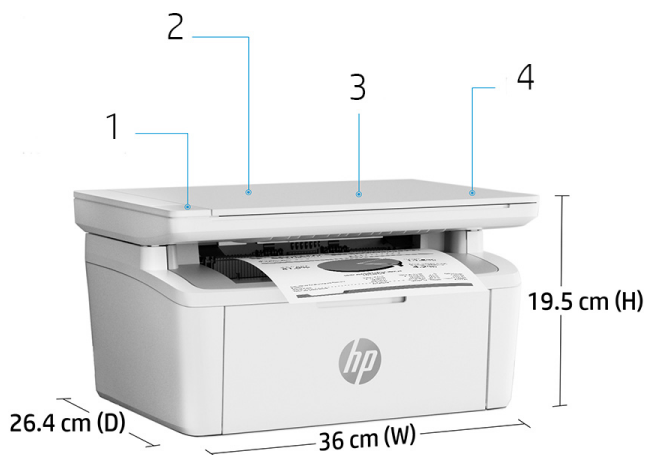

Productronleiding

Foto: HP LaserJet MFP M140we printer

1. Handig bedieningspaneel
2. 's Werelds kleinste laserprinter in zijn klasse
3. A4-flatbedscanner
4. ID kopiëren

Accessoires, supplies en support

Supplies	W1420A HP 142A originele zwarte LaserJet tonercartridge (950 pagina's)
Service en support	U23G6E HP 3 jaar Care Pack met standaard vervanging voor LaserJet printers U23G7E HP 3 jaar Care Pack met vervanging op de volgende dag voor LaserJet printers U23GCE HP 3 jaar Care Pack met retour aan depot voor LaserJet-printers (U23G6E: alle landen van EMEA, uitgezonderd het Midden-Oosten, Afrika, Zuid-Afrika, Israël, Turkije, U23G7E: België, Denemarken, Duitsland, Finland, Frankrijk, Griekenland, Hongarije, Ierland, Italië, Nederland, Noorwegen, Oostenrijk, Polen, Portugal, Slowakije, Spanje, Tsjechië, Verenigd Koninkrijk, Zweden, Zwitserland, U23GCE: het Midden-Oosten, Afrika, Zuid-Afrika, Israël, Turkije)