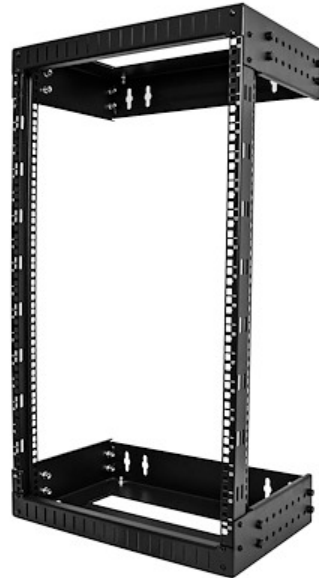

18U 19" Wandmonteerbare Server Rack, Verstelbare Diepte 12-20", 2 Post Open Frame Serverruimte Rack voor AV/Data/ Server/Switch met Kooimoeren en Schroeven

Productcode: RACK-18U-20-WALL-OA

De RACK-18U-20-WALL-OA 18U Open Frame Wandmonteerbare Apparatuur Rack met verstelbare diepte is een hoogwaardige, stevige relais rack-oplossing die eenvoudig te monteren en te installeren is in elke omgeving.

Het open rack heeft een instelbare diepte van 12-20 inch om plaats te bieden aan grotere data-, netwerk- en telecommunicatieapparatuur. Met een maximumdiepte van 20 inch maakt deze rack de montage van schappen en andere accessoires mogelijk met voldoende vrije ruimte aan de achterkant voor kabelbeheer. Het open frame ontwerp helpt om uw apparatuur koel te houden en gemakkelijk toegankelijk vanuit verschillende hoeken. De wandbevestigingsgaten zijn 12 en 16 inch uit elkaar geplaatst (as tot as) voor een handige en effectieve verankering, waardoor het rek geschikt is voor montage op vrijwel elk wandoppervlak of bouwframe.

Deze 18U rack is voorzien van M6 vierkante kooimoeren en M6 schroeven om onnodige moeite te besparen bij het zoeken naar aparte bevestigingsmaterialen voor uw apparatuur. Deze rack kan tegen de muur worden bevestigd in een server room, data closet of kantoor, waardoor uw kostbare vloerruimte wordt vergroot.