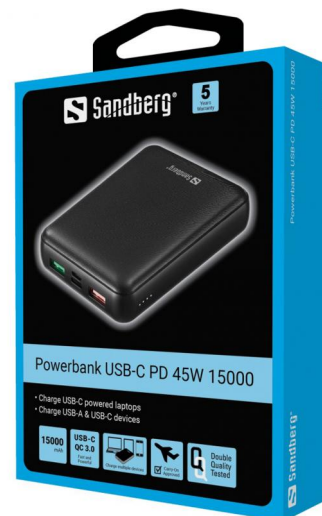

Powerbank USB-C PD 45W 15000

Artikelnr.:

420-66

EAN:

Een krachtige powerbank met hoge snelheid, geweldige prestaties en grote capaciteit. Als je niet in de buurt van een stopcontact bent, zorgt deze powerbank voor optimaal opladen van elk mobiel apparaat. Ondersteunt norm USB-A, QC 3.0 en USB-C PD 45W.

Meer informatie:
 www.sandberg.world

Sandberg Powerbank USB-C PD 45W 15000

Specificaties

Capacity: 15000 mAh / 55.5 Wh
Battery type: Lithium-Ion
Micro USB input: 5V/2A, 9V/2A, 12V/1.5A
USB-C input: 5V/3A, 9V/3A, 12V/3A, 15V/3A, 20V/2.25A (45W max)
USB-C output: 5V/3A, 9V/3A, 12V/3A, 15V/3A, 20V/2.25A (45W max)
USB-A output 1 (Green port) (QC 3.0): 5V/4.5A, 9V/2A, 12V/1.5A (22.5W max)
USB-A output 2 (Red/Orange) (QC 3.0): 5V/3A, 9V/2A, 12V/1.5A (18W max)
Dimensions: 107 x 74 x 25 mm

Verpakkingsinformatie

1 Sandberg Powerbank USB-C PD 45W 15000
1 USB-A to USB-C charge cable 30 cm
1 Quick guide

Snelle gids: <https://sandberg.world/mt/manual/420-66>

Afmetingen

	Product	Verpakking
Hoogte (cm)	10,70	14,00
Breedte (cm)	7,40	10,50
Diepte (cm)	2,50	3,30
Gewicht (g)	272,00	315,00