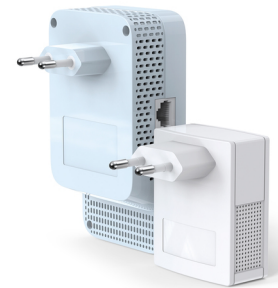

TP-Link TL-WPA1000 KIT PowerLine-netwerkadapter 1000 Mbit/s Ethernet LAN Wifi Wit 2 stuk(s)

Merk : TP-Link

Artikelcode: TL-WPA1000 KIT

Productnaam : TL-WPA1000 KIT

TP-Link TL-WPA1000 KIT. Maximale overdrachtsnelheid van gegevens: 1000 Mbit/s, Netwerkstandaard: IEEE 1901, IEEE 802.11a, IEEE 802.11ac, IEEE 802.11b, IEEE 802.11g, IEEE 802.11n, IEEE 802.3, IEEE..., Stekker: Type C. Kleur van het product: Wit, Soort antenne: Intern. Ondersteunt Windows: Windows 10, Windows 11, Windows 8, Windows 8.1, Windows Vista, Windows XP, Ondersteunt Mac-besturingssysteem: MacOS. Breedte verpakking: 230 mm, Diepte verpakking: 190 mm, Hoogte verpakking: 100 mm. Aantal per verpakking: 2 stuk(s), Meegeleverde kabels: LAN (RJ-45)