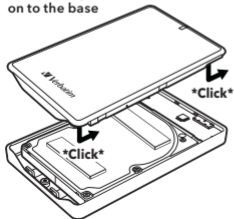

DIY Enclosure Kit

Installation Manual

1. Place the HDD in the base of the enclosure

2. Stick foam pads to HDD
(optional - for drives with a height of 7mm)

3. Click the top half of the enclosure on to the base

4. Screw base to lid

- EN If you have any questions about this product, please contact the Verbatim support team – www.verbatim.com/support
- FR Si vous avez des questions au sujet de ce produit, contactez l'équipe d'assistance Verbatim à l'adresse www.verbatim.com/support.
- DE Wenn Sie Fragen zu diesem Produkt haben, wenden Sie sich bitte an den Verbatim-Support: www.verbatim.com/support
- IT In caso di domande su questo prodotto, contattare il team di supporto Verbatim – www.verbatim.com/support
- ES Si tiene alguna pregunta sobre este producto, póngase en contacto con el equipo de soporte de Verbatim: www.verbatim.com/support
- PT Caso tenha alguma dúvida sobre este produto, entre em contacto com a equipa de apoio da Verbatim - www.verbatim.com/support
- PL W przypadku jakichkolwiek pytań na temat tego produktu prosimy o kontakt z działem wsparcia firmy Verbatim — www.verbatim.com/support
- RU Если у вас есть какие-либо вопросы об этом продукте, обратитесь в службу технической поддержки Verbatim по адресу www.verbatim.com/support
- CZ Máte-li k tomuto produktu nějaké otázky, kontaktujte tým podpory společnosti Verbatim – www.verbatim.com/support.
- HU Ha bármilyen kérdése van a termékkel kapcsolatban, kérjük, lépjen kapcsolatba a Verbatim ügyfélszolgálatával: www.verbatim.com/support
- SR UKoliko vas zanima bilo šta u vezi ovog proizvoda, obratite se timu za podršku kompanije Verbatim – www.verbatim.com/support
- TC 如果你對我們的產品有任何疑問，請與威寶的技術支援團隊聯絡 - www.verbatim.com/support。
- SC 如果你对我们的产品有任何疑问，请与威宝的技术支援团队联络 - www.verbatim.com/support。
- KO 이 제품에 대한 문의사항은 버batim 고객센터팀 www.verbatim.com/support 을 이용하여 주십시오.