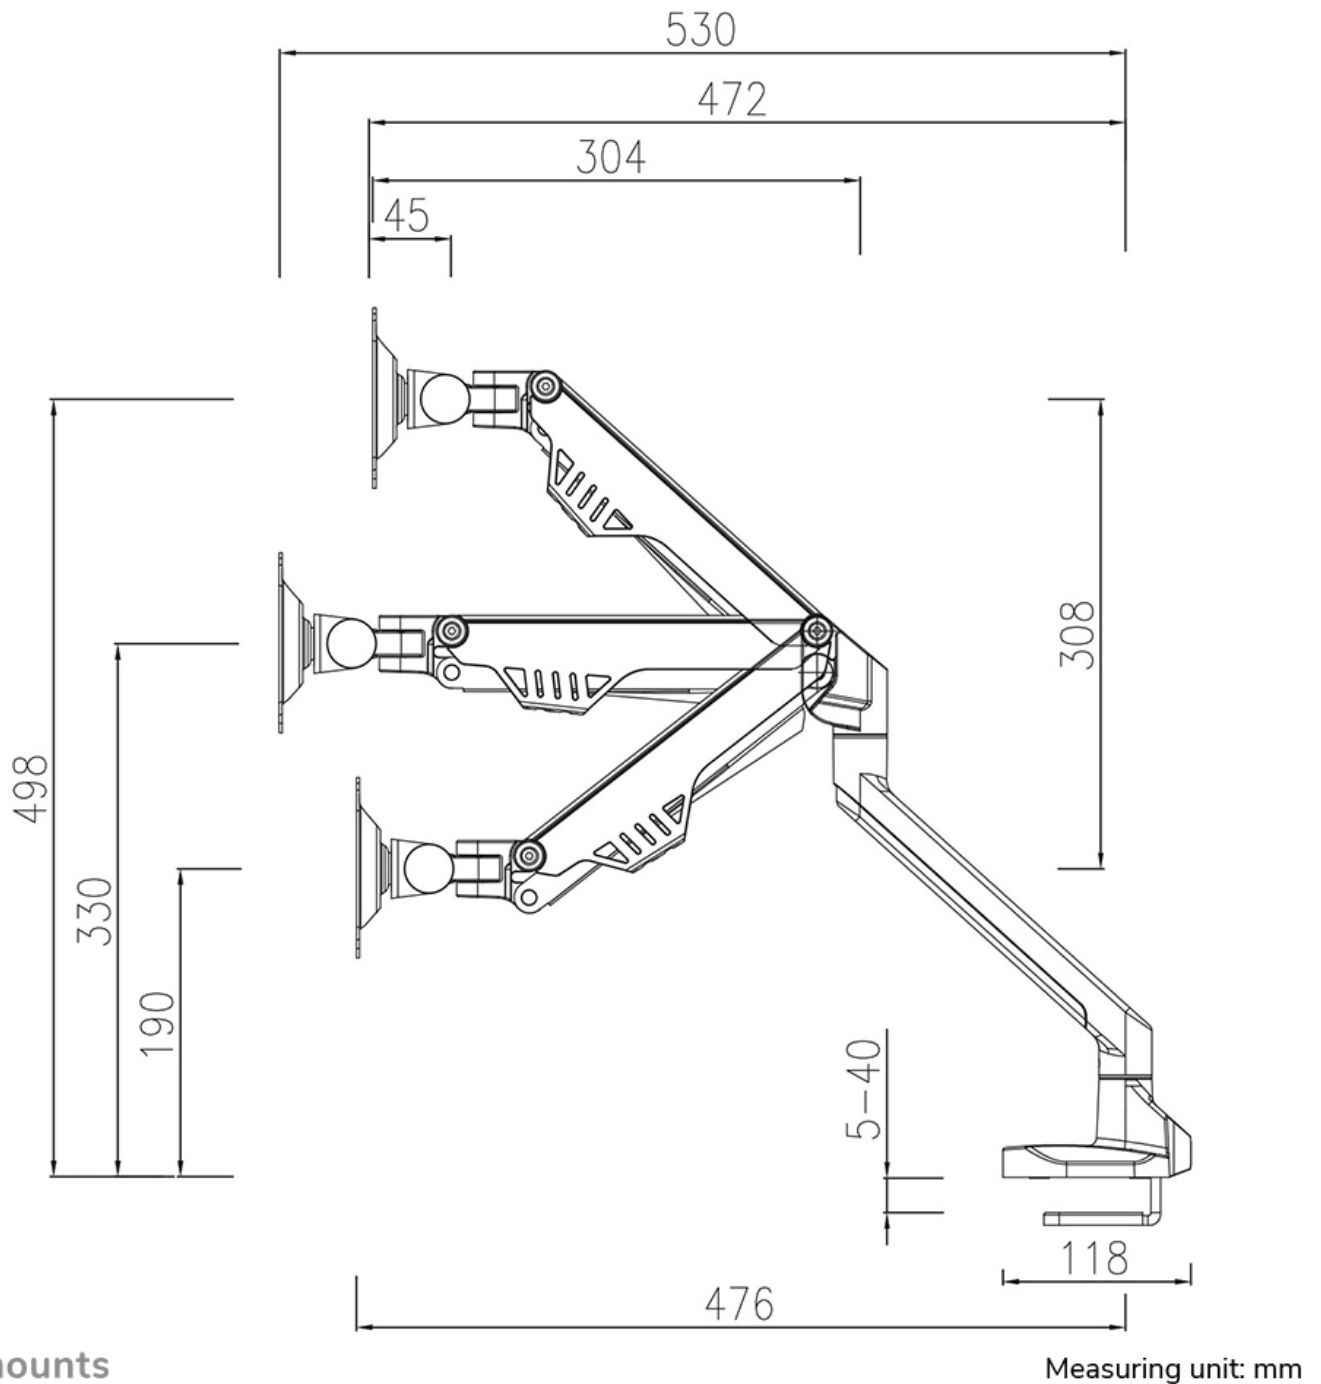

FPMA-D750WHITE2

NEOMOUNTS MONITORARM

Neomounts