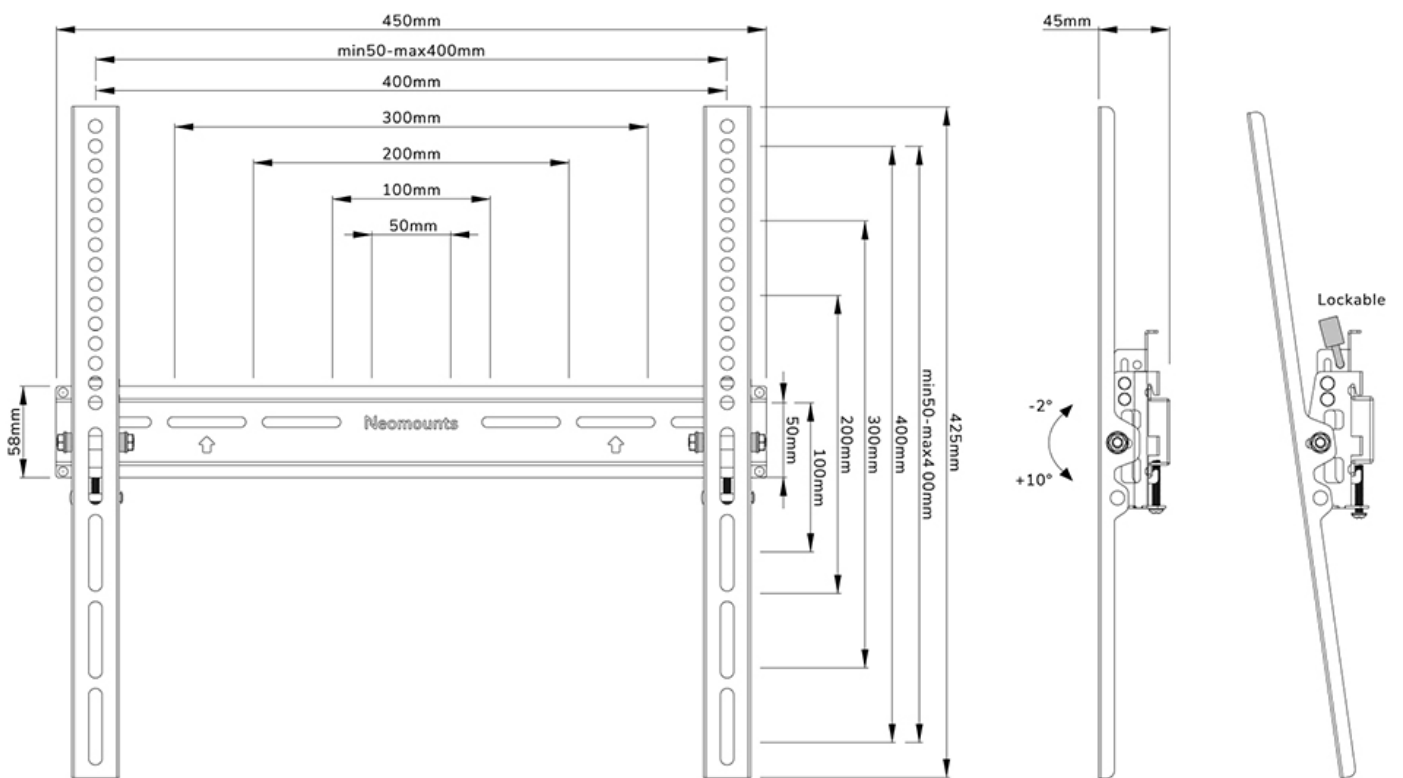

FUNCTIONALITEIT

Type	Kantelen
Kantelen (graden)	+10°, -2°
Hoogte	42,5 cm
Breedte	45 cm
Diepte	4,6 cm
Verstellingstype	Manueel
Vergrendelbaar	Vergrendelbaar - Hangslot niet inbegrepen

INFORMATIE

Kleur	Zwart
Hoofdmateriaal	Staal
Garantie	5 jaar
EAN code	8717371449643

Neomounts

Neomounts

Neomounts WL35-350BL14 kantelbare wandsteun voor 32-65" schermen - Zwart

De Neomounts WL35-350BL14 is een kantelbare wandsteun voor flat screens tot 65" met een maximaal draagvermogen van 35 kg. Door de veelzijdige kanteltechnologie (14°) creëer je de optimale kijkhoek.

De WL30-350BL14 heeft een diepte van 4,6 cm en is geschikt voor schermen met VESA gatenpatroon 50x50 tot 400x400 mm. De individuele beugels van de wandsteun kunnen desgewenst vergrendeld worden met een hangslot (niet meegeleverd).

Een praktische schroevenzak wordt meegeleverd voor snelle en eenvoudige installatie.

WL35-350BL14

NEOMOUNTS TV WANDSTEUN

Neomounts