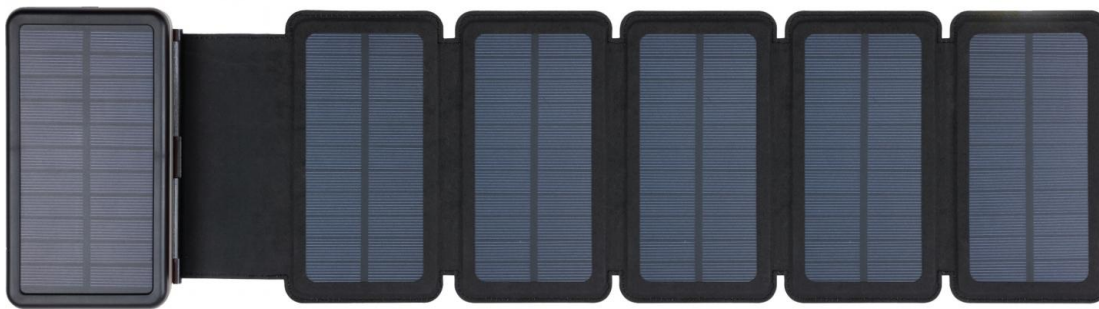

Solar 6-Panel Powerbank 20000

Artikelnr.:

420-73

EAN:

5705730420733

De Sandberg Solar 6-panel Powerbank 20000 geeft u echt alle vermogen die u nodig hebt voor al uw apparaten, en laadt een normale smartphone wel tot 8 keer op. Als u zich ver van een stopcontact bevindt, kunt u de powerbank opladen met het grote, opvouwbare zonnepaneel met 6 zonnecellen. Op deze manier ben u ervan verzekerd dat u altijd uw apparaten kunt opladen. U krijgt 2x USB-A-aansluitingen, en daarnaast 1x USB-C PD 20W-aansluiting voor snelladen. Er is ook een karabijnhaakje meegeleverd, om de powerbank in een tent of aan een rugzak te hangen en op te laden op zonne-energie. Het zonnepaneel kan in- en uitgeschakeld worden naar behoefte. Dit is de perfecte mobiele oplaadoplossing voor op vakantie met de familie, een wandeltocht door de bossen of een ander avontuur.

 Meer informatie:
 www.sandberg.world

Sandberg Solar 6-Panel Powerbank 20000

Specificaties

Capacity: 20000 mAh / 74 Wh
Battery type: Li-polymer
Micro USB input: 5V/2A, 9V/2A, 12V/1.5A (18W max)
USB-C input 5V/2A, 9V/2A, 12V/1.5A (18W max)
USB-C output: 5V/3A, 9V/2.22A, 12V/1.67A (20W max)
USB-A output 1: 5V/3A, 9V/2A, 12V/1.5A (18W max)
USB-A output 2: 5V/3A, 9V/2A, 12V/1.5A (18W max)
Solar panel: 7.5 W
IPX4 Water resistant
Charge temperature: 0?~45?
Discharge temperature: -20?~45?
Supports power-through
Charging time by sun: 12 hours
Charging time by USB 1A: 16 hours

Verpakkingsinformatie

1 Sandberg Solar 6-Panel Powerbank 20000
1 Snap hook
1 USB-A to USB-C cable 30 cm
1 Quick guide

Snelle gids: <https://sandberg.world/mt/manual/420-73>

Afmetingen

	Product	Verpakking
Hoogte (cm)	15,80	18,90
Breedte (cm)	88,00	11,00
Diepte (cm)	4,60	5,00
Gewicht (g)	660,00	700,00