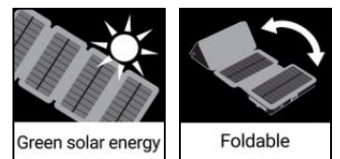

Solar 6-Panel Powerbank 20000

Artikelnr.:

420-73

EAN:

5705730420733

De Sandberg Solar 6-panel Powerbank 20000 geeft u echt alle vermogen die u nodig hebt voor al uw apparaten, en laadt een normale smartphone wel tot 8 keer op. Als u zich ver van een stopcontact bevindt, kunt u de powerbank opladen met het grote, opvouwbare zonnepaneel met 6 zonnecellen. Op deze manier ben u ervan verzekerd dat u altijd uw apparaten kunt opladen. U krijgt 2x USB-A-aansluitingen, en daarnaast 1x USB-C PD 20W-aansluiting voor snelladen. Er is ook een karabijnhaakje meegeleverd, om de powerbank in een tent of aan een rugzak te hangen en op te laden op zonne-energie. Het zonnepaneel kan in- en uitgeschakeld worden naar behoefte. Dit is de perfecte mobiele oplaadoplossing voor op vakantie met de familie, een wandeltocht door de bossen of een ander avontuur.

 Meer informatie:
 www.sandberg.world

Sandberg Solar 6-Panel Powerbank 20000

Specificaties

Capacity: 20000 mAh / 74 Wh
Battery type: Li-polymer
Micro USB input: 5V/2A, 9V/2A, 12V/1.5A (18W max)
USB-C input 5V/2A, 9V/2A, 12V/1.5A (18W max)
USB-C output: 5V/3A, 9V/2.22A, 12V/1.67A (20W max)
USB-A output 1: 5V/3A, 9V/2A, 12V/1.5A (18W max)
USB-A output 2: 5V/3A, 9V/2A, 12V/1.5A (18W max)
Solar panel: 7.5 W
IPX4 Water resistant
Charge temperature: 0?~45?
Discharge temperature: -20?~45?
Supports power-through
Charging time by sun: 12 hours
Charging time by USB 1A: 16 hours