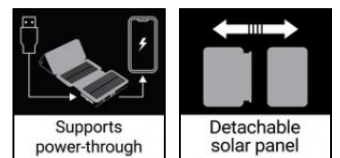

Solar 6-Panel Powerbank 20000

Artikelnr.:

420-73

EAN:

5705730420733

De Sandberg Solar 6-panel Powerbank 20000 geeft u echt alle vermogen die u nodig hebt voor al uw apparaten, en laadt een normale smartphone wel tot 8 keer op. Als u zich ver van een stopcontact bevindt, kunt u de powerbank opladen met het grote, opvouwbare zonnepaneel met 6 zonnecellen. Op deze manier ben u ervan verzekerd dat u altijd uw apparaten kunt opladen. U krijgt 2x USB-A-aansluitingen, en daarnaast 1x USB-C PD 20W-aansluiting voor snelladen. Er is ook een karabijnhaakje meegeleverd, om de powerbank in een tent of aan een rugzak te hangen en op te laden op zonne-energie. Het zonnepaneel kan in- en uitgeschakeld worden naar behoefte. Dit is de perfecte mobiele oplaadoplossing voor op vakantie met de familie, een wandeltocht door de bossen of een ander avontuur.

 Meer informatie:
 www.sandberg.world

Sandberg Solar 6-Panel Powerbank 20000

Specificaties

Capacity: 20000 mAh / 74 Wh
Battery type: Li-polymer
Micro USB input: 5V/2A, 9V/2A, 12V/1.5A (18W max)
USB-C input 5V/2A, 9V/2A, 12V/1.5A (18W max)
USB-C output: 5V/3A, 9V/2.22A, 12V/1.67A (20W max)
USB-A output 1: 5V/3A, 9V/2A, 12V/1.5A (18W max)
USB-A output 2: 5V/3A, 9V/2A, 12V/1.5A (18W max)
Solar panel: 7.5 W
IPX4 Water resistant
Charge temperature: 0?~45?
Discharge temperature: -20?~45?
Supports power-through
Charging time by sun: 12 hours
Charging time by USB 1A: 16 hours

Verpakkingsinformatie

1 Sandberg Solar 6-Panel Powerbank 20000
1 Snap hook
1 USB-A to USB-C cable 30 cm
1 Quick guide

Snelle gids: <https://sandberg.world/mt/manual/420-73>

Afmetingen

	Product	Verpakking
Hoogte (cm)	15,80	18,90
Breedte (cm)	88,00	11,00
Diepte (cm)	4,60	5,00
Gewicht (g)	660,00	700,00