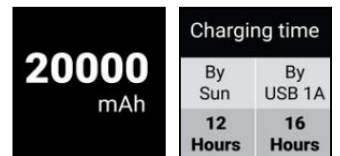

Solar 6-Panel Powerbank 20000

Artikelnr.:

420-73

EAN:

5705730420733

De Sandberg Solar 6-panel Powerbank 20000 geeft u echt alle vermogen die u nodig hebt voor al uw apparaten, en laadt een normale smartphone wel tot 8 keer op. Als u zich ver van een stopcontact bevindt, kunt u de powerbank opladen met het grote, opvouwbare zonnepaneel met 6 zonnecellen. Op deze manier ben u ervan verzekerd dat u altijd uw apparaten kunt opladen. U krijgt 2x USB-A-aansluitingen, en daarnaast 1x USB-C PD 20W-aansluiting voor snelladen. Er is ook een karabijnhaakje meegeleverd, om de powerbank in een tent of aan een rugzak te hangen en op te laden op zonne-energie. Het zonnepaneel kan in- en uitgeschakeld worden naar behoefte. Dit is de perfecte mobiele oplaadoplossing voor op vakantie met de familie, een wandeltocht door de bossen of een ander avontuur.

 Meer informatie:
 www.sandberg.world

Sandberg Solar 6-Panel Powerbank 20000

Specificaties

Capacity: 20000 mAh / 74 Wh
Battery type: Li-polymer
Micro USB input: 5V/2A, 9V/2A, 12V/1.5A (18W max)
USB-C input 5V/2A, 9V/2A, 12V/1.5A (18W max)
USB-C output: 5V/3A, 9V/2.22A, 12V/1.67A (20W max)
USB-A output 1: 5V/3A, 9V/2A, 12V/1.5A (18W max)
USB-A output 2: 5V/3A, 9V/2A, 12V/1.5A (18W max)
Solar panel: 7.5 W
IPX4 Water resistant
Charge temperature: 0?~45?
Discharge temperature: -20?~45?
Supports power-through
Charging time by sun: 12 hours
Charging time by USB 1A: 16 hours