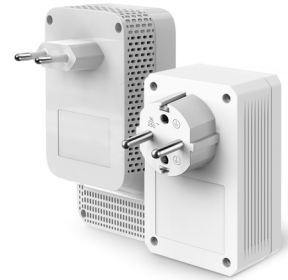

TP-Link AV1000 Gigabit Passthrough Powerline AC Wifi Kit

Merk : TP-Link

Artikelcode: TL-WPA7617 KIT(BE)

Productnaam : AV1000 Gigabit Passthrough Powerline AC Wifi Kit

TP-Link AV1000 Gigabit Passthrough Powerline AC Wifi Kit. Maximale overdrachtsnelheid van gegevens: 1200 Mbit/s, Netwerkstandaard: IEEE 802.11a, IEEE 802.11ac, IEEE 802.11b, IEEE 802.11g, IEEE 802.11n, IEEE 802.3, IEEE 802.3ab,...., Stekker: Type E. Stroomverbruik (typisch): 6,5 W. Kleur van het product: Wit, Soort antenne: Intern. Breedte: 69,5 mm, Diepte: 35 mm, Hoogte: 124,1 mm. Aantal per verpakking: 2 stuk(s), Meegeleverde kabels: LAN (RJ-45), Type verpakking: Doos

Prestatie		Design	
Maximale overdrachtsnelheid van gegevens *	1200 Mbit/s	Soort antenne	Intern
Ethernet LAN *	✓	LED-indicatoren	✓
Interfacetype Ethernet LAN	Gigabit Ethernet	Kleur van het product *	Wit
Ethernet LAN, data-overdrachtsnelheden	10,100,1000 Mbit/s	Minimale systeemeisen	
Aantal Ethernet LAN (RJ-45)-poorten	1	Ondersteunt Windows	✓
Wifi *	✓	Ondersteunt Linux	✓
Wifi-standaard	Wi-Fi 5 (802.11ac)	Mac-compatibiliteit	✓
Wi-Fi-standaarden	802.11a, 802.11b, 802.11g, Wi-Fi 4 (802.11n), Wi-Fi 5 (802.11ac)	Ondersteunt Mac-besturingssysteem	✓
Netwerkstandaard *	IEEE 802.11a, IEEE 802.11ac, IEEE 802.11b, IEEE 802.11g, IEEE 802.11n, IEEE 802.3, IEEE 802.3ab, IEEE 802.3u	Eisen aan de omgeving	
Stekker *	Type E	Bedrijfstemperatuur (T-T)	0 - 40 °C
Ingebouwd stopcontact *	✓	Relatieve vochtigheid in bedrijf (V-V)	10 - 90 procent
PowerLine standaard	HomePlug AV2	Gewicht en omvang	
Modulatie	OFDM	Breedte	69,5 mm
Ondersteunde beveiligingsalgoritmen	128-bit AES, WEP, WPA-PSK, WPA2-PSK	Diepte	35 mm
Maximale afstand	300 m	Hoogte	124,1 mm
Versleutelingsknop	✓	Technische details	
Plug and play	✓	Certificaten van naleving	CE, RoHS
Energie		Inhoud van de verpakking	
Stroomverbruik (typisch)	6,5 W	Aantal per verpakking *	2 stuk(s)
		Snelle installatiehandleiding	✓
		Meegeleverde kabels	LAN (RJ-45)
		Type verpakking	Doos