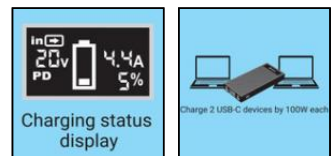

Powerbank 2xUSB-C PD100W 30000

Artikelnr.:

420-87

EAN:

5705730420870

De Powerbank 2xUSB-C PD100W 30000 is een extreem sterke powerbank die 2 grote laptops tegelijk kan opladen. Zijn twee USB-C PD-poorten, elk met 100 W capaciteit, zorgen voor een optimale stroomvoorziening onderweg, of als back-up bij stroomuitval. Daarnaast zijn er twee krachtige QC 3.0 USB-A-poorten, elk met een vermogen van 18 W. Het digitale display op het voorpaneel geeft een direct overzicht van de laadstatus en de accucapaciteit. De powerbank wordt snel opgeladen in minder dan 90 min. Optionele doorgeeffunctie van 100 W in/uit.

Meer informatie:
 www.sandberg.world

Sandberg Powerbank 2xUSB-C PD100W 30000

Specificaties

Li-ion Battery capacity: 21.6V/5000mAh/108Wh (3.6V/30000mAh/108Wh)
Battery type: Lithium-Ion
USB-C-1 IN/OUT: 5V/3A, 9V/3A, 12V/3A, 15V/3A, 20V/5A?PD100W Max, PPS?
USB-C-2 IN/OUT: 5V/3A, 9V/3A, 12V/3A, 15V/3A, 20V/5A?PD100W Max, PPS?
USB-A-1 OUT: 5V/3V, 9V/2A, 12V/1.5A (QC3.0 18W Max)
USB-A-2 OUT: 5V/3V, 9V/2A, 12V/1.5A (QC3.0 18W Max)
Total max output: USB-C-1 + USB-C-2: 200W
Total max output all 4 ports simultaneously: 200W balanced load.
Supports power-through: Yes. While USB-C-1 is input, USB-C-2 & USB-A-2 can do output at the same time.
Recharge time: 85 minutes by 100W USB-C PD charger
Capacity and charge status display
Case: ABS+PC fire-proof

Citaten uit de pers

Verpakkingsinformatie

1 Powerbank 2xUSB-C PD100W 30000
2 USB-C cables 100W PD, 50 cm
1 quick guide

Snelle gids: <https://sandberg.world/mt/manual/420-87>

Afmetingen

	Product	Verpakking
Hoogte (cm)	3,00	11,80
Breedte (cm)	8,60	21,40
Diepte (cm)	18,50	3,80
Gewicht (g)	589,00	783,00