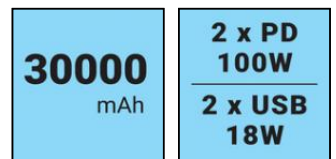

Powerbank 2xUSB-C PD100W 30000

Artikelnr.:

420-87

EAN:

5705730420870

De Powerbank 2xUSB-C PD100W 30000 is een extreem sterke powerbank die 2 grote laptops tegelijk kan opladen. Zijn twee USB-C PD-poorten, elk met 100 W capaciteit, zorgen voor een optimale stroomvoorziening onderweg, of als back-up bij stroomuitval. Daarnaast zijn er twee krachtige QC 3.0 USB-A-poorten, elk met een vermogen van 18 W. Het digitale display op het voorpaneel geeft een direct overzicht van de laadstatus en de accucapaciteit. De powerbank wordt snel opgeladen in minder dan 90 min. Optionele doorgeeffunctie van 100 W in/uit.

Meer informatie:
 www.sandberg.world

Sandberg Powerbank 2xUSB-C PD100W 30000

Specificaties

Li-ion Battery capacity: 21.6V/5000mAh/108Wh (3.6V/30000mAh/108Wh)
Battery type: Lithium-Ion
USB-C-1 IN/OUT: 5V/3A, 9V/3A, 12V/3A, 15V/3A, 20V/5A?PD100W Max, PPS?
USB-C-2 IN/OUT: 5V/3A, 9V/3A, 12V/3A, 15V/3A, 20V/5A?PD100W Max, PPS?
USB-A-1 OUT: 5V/3V, 9V/2A, 12V/1.5A (QC3.0 18W Max)
USB-A-2 OUT: 5V/3V, 9V/2A, 12V/1.5A (QC3.0 18W Max)
Total max output: USB-C-1 + USB-C-2: 200W
Total max output all 4 ports simultaneously: 200W balanced load.
Supports power-through: Yes. While USB-C-1 is input, USB-C-2 & USB-A-2 can do output at the same time.
Recharge time: 85 minutes by 100W USB-C PD charger
Capacity and charge status display
Case: ABS+PC fire-proof

Citaten uit de pers

Verpakkingsinformatie

1 Powerbank 2xUSB-C PD100W 30000
2 USB-C cables 100W PD, 50 cm
1 quick guide

Snelle gids: <https://sandberg.world/mt/manual/420-87>

Afmetingen

	Product	Verpakking
Hoogte (cm)	3,00	11,80
Breedte (cm)	8,60	21,40
Diepte (cm)	18,50	3,80
Gewicht (g)	589,00	783,00