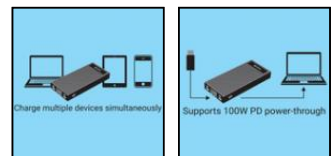

Powerbank 2xUSB-C PD100W 30000

Artikelnr.:

420-87

EAN:

5705730420870

De Powerbank 2xUSB-C PD100W 30000 is een extreem sterke powerbank die 2 grote laptops tegelijk kan opladen. Zijn twee USB-C PD-poorten, elk met 100 W capaciteit, zorgen voor een optimale stroomvoorziening onderweg, of als back-up bij stroomuitval. Daarnaast zijn er twee krachtige QC 3.0 USB-A-poorten, elk met een vermogen van 18 W. Het digitale display op het voorpaneel geeft een direct overzicht van de laadstatus en de accucapaciteit. De powerbank wordt snel opgeladen in minder dan 90 min. Optionele doorgeeffunctie van 100 W in/uit.

Meer informatie:
 www.sandberg.world

Sandberg Powerbank 2xUSB-C PD100W 30000

Specificaties

Li-ion Battery capacity: 21.6V/5000mAh/108Wh (3.6V/30000mAh/108Wh)
Battery type: Lithium-Ion
USB-C-1 IN/OUT: 5V/3A, 9V/3A, 12V/3A, 15V/3A, 20V/5A?PD100W Max, PPS?
USB-C-2 IN/OUT: 5V/3A, 9V/3A, 12V/3A, 15V/3A, 20V/5A?PD100W Max, PPS?
USB-A-1 OUT: 5V/3V, 9V/2A, 12V/1.5A (QC3.0 18W Max)
USB-A-2 OUT: 5V/3V, 9V/2A, 12V/1.5A (QC3.0 18W Max)
Total max output: USB-C-1 + USB-C-2: 200W
Total max output all 4 ports simultaneously: 200W balanced load.
Supports power-through: Yes. While USB-C-1 is input, USB-C-2 & USB-A-2 can do output at the same time.
Recharge time: 85 minutes by 100W USB-C PD charger
Capacity and charge status display
Case: ABS+PC fire-proof

Citaten uit de pers

Verpakkingsinformatie

1 Powerbank 2xUSB-C PD100W 30000
2 USB-C cables 100W PD, 50 cm
1 quick guide

Snelle gids: <https://sandberg.world/mt/manual/420-87>

Afmetingen

	Product	Verpakking
Hoogte (cm)	3,00	11,80
Breedte (cm)	8,60	21,40
Diepte (cm)	18,50	3,80
Gewicht (g)	589,00	783,00