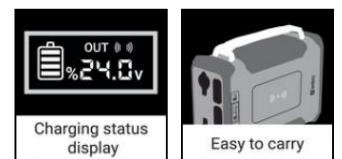

Survivor Powerbank 8in1 96000

Artikelnr.:

420-78

EAN:

Sandberg Survivor Powerbank 8in1 96000 is het ultieme oplaadstation voor zo ongeveer al uw gadgets. De enorme batterij van 96000 mAh is genoeg om uw smartphone bijna een maand lang elke dag op te laden. De powerbank is voorzien van vele aansluitingen om uw apparaten op verschillende manieren op te laden:

- 1 x USB-C-aansluiting om uw USB-C-apparaten op te laden, zoals laptops, smartphones, tablets, enz.
- 2 x USB-A QC-aansluiting om uw USB-apparaten op te laden, zoals smartphones, tablets, digitale camera's, enz.
- 1 x gelijkstroomuitgang voor het opladen van laptops met de bijgeleverde kabel en adapters
- 2 x krachtige 180 W/12 VDC sigarettenaanstekeraansluiting voor kampeeruitrusting zoals een koelkast of koffiezetapparaat
- 1 x draadloze oplader voor ondersteunde apparaten
- 1 x zaklamp met wit en rood licht

Sandberg Survivor Powerbank 8in1 96000

Specificaties

Battery capacity: 96000 mAh (307.2 Wh)
Battery type: Lifepo4 battery cell (32700)
1 x DC-port input: 18-24V/4A (96W max)
1 x DC-port output: 12V/5A, 16.5V/4A, 20V/3.5A, 24V/3.5A (84W max)
2 x USB-A QC output: 5V/3A, 9V/2A, 12V/1.5A (18W max)
1 x USB-C PD in/out: 5V/3A, 9V/3A, 12V/3A, 15V/3A, 20V/3A (60W max)
2 x Car Lighter Socket: 12V/15A (180W max)
1 x Wireless charger: 10W (max)
1 x Flashlight white/orange
IPX4 water-resistant
Weight: 3.3 kg
Charge temperature: 0~60?
Discharge temperature: -10~60?
Supports power-through (only for DC Input and USB-A outputs simultaneously)
DC5521