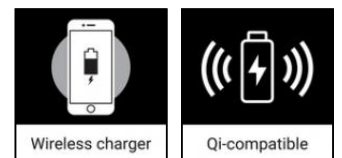

Survivor Powerbank 8in1 96000

Artikelnr.:

420-78

EAN:

Sandberg Survivor Powerbank 8in1 96000 is het ultieme oplaadstation voor zo ongeveer al uw gadgets. De enorme batterij van 96000 mAh is genoeg om uw smartphone bijna een maand lang elke dag op te laden. De powerbank is voorzien van vele aansluitingen om uw apparaten op verschillende manieren op te laden:

- 1 x USB-C-aansluiting om uw USB-C-apparaten op te laden, zoals laptops, smartphones, tablets, enz.
- 2 x USB-A QC-aansluiting om uw USB-apparaten op te laden, zoals smartphones, tablets, digitale camera's, enz.
- 1 x gelijkstroomuitgang voor het opladen van laptops met de bijgeleverde kabel en adapters
- 2 x krachtige 180 W/12 VDC sigarettenaanstekeraansluiting voor kampeeruitrusting zoals een koelkast of koffiezetapparaat
- 1 x draadloze oplader voor ondersteunde apparaten
- 1 x zaklamp met wit en rood licht

Sandberg Survivor Powerbank 8in1 96000

Specificaties

Battery capacity: 96000 mAh (307.2 Wh)
Battery type: Lifepo4 battery cell (32700)
1 x DC-port input: 18-24V/4A (96W max)
1 x DC-port output: 12V/5A, 16.5V/4A, 20V/3.5A, 24V/3.5A (84W max)
2 x USB-A QC output: 5V/3A, 9V/2A, 12V/1.5A (18W max)
1 x USB-C PD in/out: 5V/3A, 9V/3A, 12V/3A, 15V/3A, 20V/3A (60W max)
2 x Car Lighter Socket: 12V/15A (180W max)
1 x Wireless charger: 10W (max)
1 x Flashlight white/orange
IPX4 water-resistant
Weight: 3.3 kg
Charge temperature: 0~60?
Discharge temperature: -10~60?
Supports power-through (only for DC Input and USB-A outputs simultaneously)
DC5521