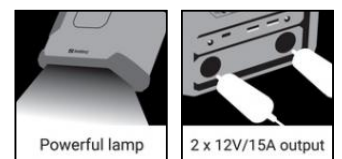

Survivor Powerbank 8in1 96000

Artikelnr.:

420-78

EAN:

Sandberg Survivor Powerbank 8in1 96000 is het ultieme oplaadstation voor zo ongeveer al uw gadgets. De enorme batterij van 96000 mAh is genoeg om uw smartphone bijna een maand lang elke dag op te laden. De powerbank is voorzien van vele aansluitingen om uw apparaten op verschillende manieren op te laden:

- 1 x USB-C-aansluiting om uw USB-C-apparaten op te laden, zoals laptops, smartphones, tablets, enz.
- 2 x USB-A QC-aansluiting om uw USB-apparaten op te laden, zoals smartphones, tablets, digitale camera's, enz.
- 1 x gelijkstroomuitgang voor het opladen van laptops met de bijgeleverde kabel en adapters
- 2 x krachtige 180 W/12 VDC sigarettenaanstekeraansluiting voor kampeeruitrusting zoals een koelkast of koffiezetapparaat
- 1 x draadloze oplader voor ondersteunde apparaten
- 1 x zaklamp met wit en rood licht

Sandberg Survivor Powerbank 8in1 96000

Specificaties

Battery capacity: 96000 mAh (307.2 Wh)
Battery type: Lifepo4 battery cell (32700)
1 x DC-port input: 18-24V/4A (96W max)
1 x DC-port output: 12V/5A, 16.5V/4A, 20V/3.5A, 24V/3.5A (84W max)
2 x USB-A QC output: 5V/3A, 9V/2A, 12V/1.5A (18W max)
1 x USB-C PD in/out: 5V/3A, 9V/3A, 12V/3A, 15V/3A, 20V/3A (60W max)
2 x Car Lighter Socket: 12V/15A (180W max)
1 x Wireless charger: 10W (max)
1 x Flashlight white/orange
IPX4 water-resistant
Weight: 3.3 kg
Charge temperature: 0~60?
Discharge temperature: -10~60?
Supports power-through (only for DC Input and USB-A outputs simultaneously)
DC5521