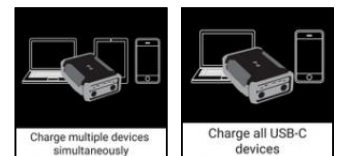

Survivor Powerbank 8in1 96000

Artikelnr.:

420-78

EAN:

Sandberg Survivor Powerbank 8in1 96000 is het ultieme oplaadstation voor zo ongeveer al uw gadgets. De enorme batterij van 96000 mAh is genoeg om uw smartphone bijna een maand lang elke dag op te laden. De powerbank is voorzien van vele aansluitingen om uw apparaten op verschillende manieren op te laden:

- 1 x USB-C-aansluiting om uw USB-C-apparaten op te laden, zoals laptops, smartphones, tablets, enz.
- 2 x USB-A QC-aansluiting om uw USB-apparaten op te laden, zoals smartphones, tablets, digitale camera's, enz.
- 1 x gelijkstroomuitgang voor het opladen van laptops met de bijgeleverde kabel en adapters
- 2 x krachtige 180 W/12 VDC sigarettenaanstekeraansluiting voor kampeeruitrusting zoals een koelkast of koffiezetapparaat
- 1 x draadloze oplader voor ondersteunde apparaten
- 1 x zaklamp met wit en rood licht

Sandberg Survivor Powerbank 8in1 96000

Specificaties

Battery capacity: 96000 mAh (307.2 Wh)
Battery type: Lifepo4 battery cell (32700)
1 x DC-port input: 18-24V/4A (96W max)
1 x DC-port output: 12V/5A, 16.5V/4A, 20V/3.5A, 24V/3.5A (84W max)
2 x USB-A QC output: 5V/3A, 9V/2A, 12V/1.5A (18W max)
1 x USB-C PD in/out: 5V/3A, 9V/3A, 12V/3A, 15V/3A, 20V/3A (60W max)
2 x Car Lighter Socket: 12V/15A (180W max)
1 x Wireless charger: 10W (max)
1 x Flashlight white/orange
IPX4 water-resistant
Weight: 3.3 kg
Charge temperature: 0~60?
Discharge temperature: -10~60?
Supports power-through (only for DC Input and USB-A outputs simultaneously)
DC5521

Citaten uit de pers

Verpakkingsinformatie

1 Sandberg Survivor Powerbank 8in1 96000
1 AC charger, input AC 100-240V output DC 20V/2A 40W, cable length 1m (EU plug)
1 Set of 12 laptop DC plug adaptor tips
1 DC-DC charging cable, 75 cm
1 USB-C to USB-C charging cable, 75 cm
1 Carry case
1 Quick guide