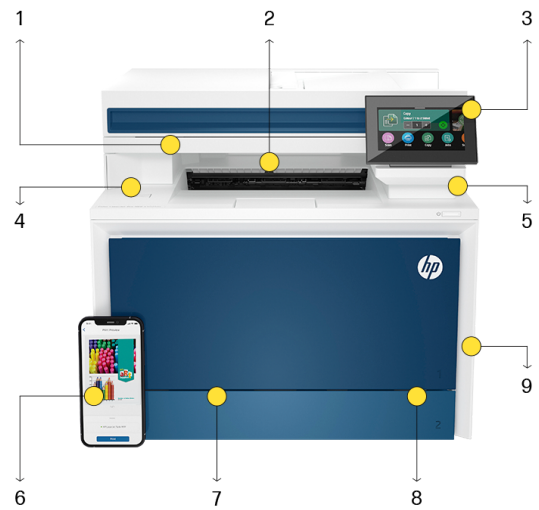

Voornaamste kenmerken

- Hoge printsnelheid (33 ppm A4)
- HP Wolf Pro Security
- Automatisch dubbelzijdig afdrukken standaard
- Hoog maandelijks printvolume (50.000 pagina's)
- Documentinvoer voor 50 vel met single-pass dubbelzijdig scannen

HP Wolf Pro Security

- De printerbeveiliging is standaard ingeschakeld. Door de vooraf geconfigureerde instellingen is hij meteen gebruiksklaar.
- Voeg een beveiligingslaag toe. Met de PIN/pull-optie worden je printtaken alleen geauthenticeerd als je bij de printer bent.
- Maak compliance eenvoudiger en sterker. Met deze upgrade wordt je zakelijke beleid op alle printers toegepast. ⁷

Productronleiding

1. Automatisch dubbelzijdig printen en scannen
2. Printsnelheid tot 33 ppm A4, standaard papiercapaciteit voor 300 vel
3. 4,3-inch kleurentouchscreen
4. High-Speed USB-poorten, ingebouwd Fast Ethernet
5. Vooraf geconfigureerde beveiligingsinstellingen
6. HP Smart-app om de printer te bedienen
7. Ontworpen voor teams van maximaal 10 personen
8. Meer kleurechte kleuren met HP TerraJet toner
9. Direct printen en scannen via USB