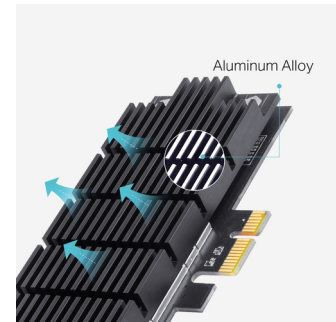

## TP-Link Archer T6E Intern WLAN 867 Mbit/s

**Merk :** TP-Link

**Artikelcode:** ARCHER T6E

**Productnaam :** Archer T6E

TP-Link Archer T6E. Intern. Connectiviteitstechnologie: Draadloos, Hostinterface: PCI Express, Interface: WLAN. Maximale overdrachtssnelheid van gegevens: 867 Mbit/s, Wifi-standaard: Wi-Fi 5 (802.11ac), Wifi-band: Dual-band (2.4 GHz / 5 GHz). Kleur van het product: Zwart

Poorten & interfaces		Eisen aan de omgeving	
Connectiviteitstechnologie *	Draadloos	Bedrijfstemperatuur (T-T)	0 - 40 °C
Hostinterface *	PCI Express	Temperatuur bij opslag	-40 - 70 °C
Interface *	WLAN	Relatieve vochtigheid in bedrijf (V-V)	10 - 90 procent
Netwerk		Luchtvochtigheid bij opslag	5 - 90 procent
Maximale overdrachtssnelheid van gegevens *	867 Mbit/s	Duurzaamheid	
Netwerkstandaard *	IEEE 802.11a, IEEE 802.11ac, IEEE 802.11b, IEEE 802.11g, IEEE 802.11n	Naleving van duurzaamheid	✓
Wifi	✓	Duurzaamheidscertificaten	RoHS, Federal Communications Commission (FCC), CE
Wifi-band	Dual-band (2.4 GHz / 5 GHz)	Gewicht en omvang	
Frequentiebereik	2,4 - 5 GHz	Breedte	120,8 mm
Wifi-standaard	Wi-Fi 5 (802.11ac)	Diepte	115,2 mm
Wi-Fi-standaarden	802.11a, 802.11b, 802.11g, Wi-Fi 4 (802.11n), Wi-Fi 5 (802.11ac)	Hoogte	21,5 mm
Ondersteunde WLAN data-overdrachtsnelheden	11,54,400,867 Mbit/s	Verpakking	
Modulatie	16-QAM, 64-QAM, 256-QAM, CCK, DBPSK, DQPSK, OFDM	Breedte verpakking	207 mm
Ondersteunde beveiligingsalgoritmen	64-bit WEP, 128-bit WEP, 802.1x RADIUS, WPA-PSK, WPA2-PSK	Diepte verpakking	148 mm
		Hoogte verpakking	38 mm
		Gewicht verpakking	280 g
Design		Inhoud van de verpakking	
Component voor *	PC	Montagebeugels meegeleverd	✓
Kleur van het product	Zwart	Ondersteunings-cd	✓
Intern *	✓	Snelle installatiehandleiding	✓
Antenne	✓	Logistieke gegevens	
Antenne-ontwerp	Extern	Code geharmoniseerd systeem (HS)	85176990
Zendvermogen (CE)	23 dBm	Overige specificaties	
Zendvermogen (FCC)	23 dBm	Antennas quantity	2
Bedrijfsmodi	Infrastructuurmodus		