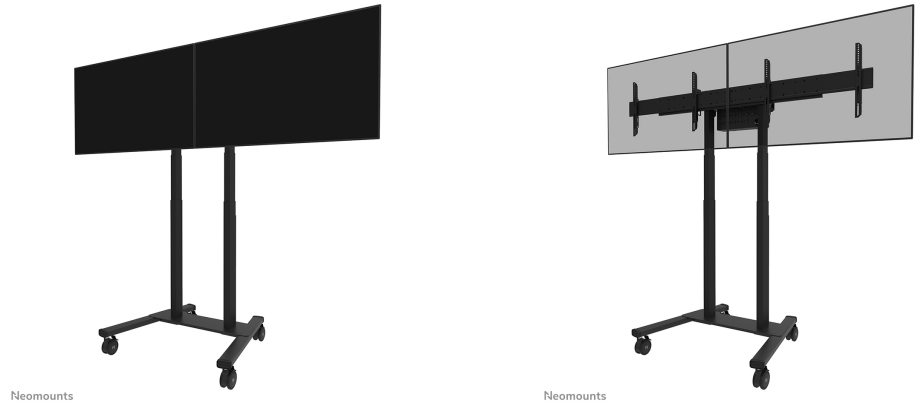

ADM-875BL2

SPECIFICATIES

ALGEMEEN

| | |
|--------------------|--------------------|
| Min. beeldformaat* | 42 inch |
| Max. beeldformaat* | 65 inch |
| Max. draagvermogen | 50 kg (per scherm) |
| Schermen | 12 |
| VESA minimaal | 100x100 |
| VESA maximaal | 800x400 |

FUNCTIONALITEIT

| | |
|-------------------|---------------------------------------|
| Hoogteverstelling | 1 cm |
| Hoogte | 65 cm |
| Breedte | 213 cm |
| Diepte | 5,9 cm |
| Verstellingstype | Micro aanpassing |
| Vergrendelbaar | Vergrendelbaar - Slot niet inbegrepen |

INFORMATIE

| | |
|----------------|---------------|
| Kleur | Zwart |
| Hoofdmateriaal | Staal |
| Garantie | 5 jaar |
| EAN code | 8717371440695 |

*NB. De vermelde inch-maten zijn slechts een indicatie, gecombineerd met het gewicht en de VESA-maten. Het maximale gewicht en de VESA-maat zijn absolute beperkingen voor de producten en dienen niet te worden overschreden.

NEOMOUNTS DUAL SCREEN ADAPTER

Neomounts ADM-875BL2 dual screen adapter t.b.v. FL55-875BL1 en WL55-875BL1 - Zwart

De Neomounts ADM-875BL2 is een optionele dual screen adapter voor de FL55-875BL1 mobiele vloersteun en WL55-875BL1 wandsteun. De adapter maakt het mogelijk om 2 schermen van 42" tot 65" met een maximaal gewicht van 50 kg per scherm te installeren. De in hoogte verstelbare beugels zorgen voor een perfecte uitlijning van de schermen. Het is mogelijk deze beugels te vergrendelen d.m.v. een hangslot (niet meegeleverd). Het is ook mogelijk om een XXL-scherm te installeren tot VESA 2000x600 mm en max. 100 kg.