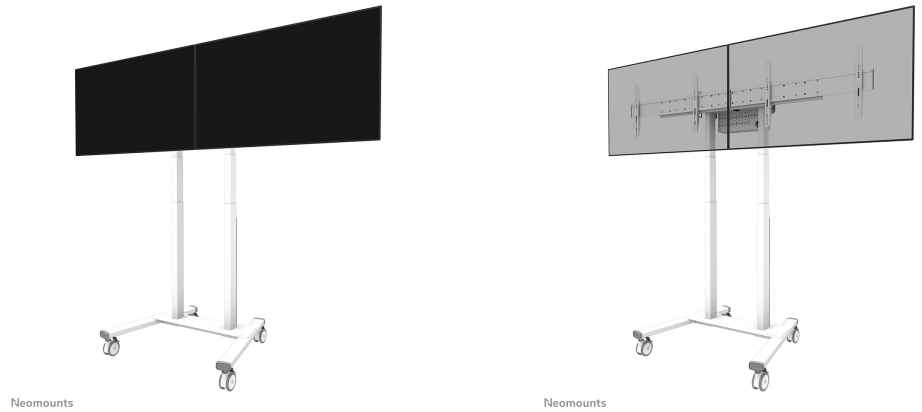

ADM-875WH2

SPECIFICATIES

ALGEMEEN

Min. beeldformaat*	42 inch
Max. beeldformaat*	65 inch
Max. draagvermogen	50 kg (per scherm)
Schermen	2
VESA minimaal	100x100
VESA maximaal	800x400

FUNCTIONALITEIT

Hoogteverstelling	1 cm
Hoogte	65 cm
Breedte	213 cm
Diepte	5,9 cm
Verstellingstype	Micro aanpassing
Vergrendelbaar	Vergrendelbaar - Slot niet inbegrepen

INFORMATIE

Kleur	Wit
Hoofdmateriaal	Staal
Garantie	5 jaar
EAN code	8717371440725

*NB. De vermelde inch-maten zijn slechts een indicatie, gecombineerd met het gewicht en de VESA-maten. Het maximale gewicht en de VESA-maat zijn absolute beperkingen voor de producten en dienen niet te worden overschreden.

NEOMOUNTS DUAL SCREEN ADAPTER

Neomounts ADM-875WH2 dual screen adapter t.b.v. FL55-875WH1 en WL55-875WH1 - Wit

De Neomounts ADM-875WH2 is een optionele dual screen adapter voor de FL55-875WH1 mobiele vloersteun en WL55-875WH1 wandsteun. De adapter maakt het mogelijk om 2 schermen van 42" tot 65" met een maximaal gewicht van 50 kg per scherm te installeren. De in hoogte verstelbare beugels zorgen voor een perfecte uitlijning van de schermen. Het is mogelijk deze beugels te vergrendelen d.m.v. een hangslot (niet meegeleverd). Het is ook mogelijk om een XXL-scherm te installeren tot VESA 2000x600 mm en max. 100 kg.