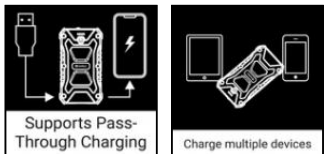

Survivor Powerbank 10000 PD20W

Artikelnr.:

420-91

EAN:

Met de Sandberg Outdoor Power Bank 10000 PD20W in uw bagage zullen uw telefoon of andere draagbare apparaten nooit zonder stroom zitten wanneer u zich ver van een stopcontact bevindt. U beschikt over 4 laadcycli voor een typische smartphone en dankzij zijn degelijke en waterdichte behuizing blijft hij het zelfs onder barre omstandigheden doen. De laadstatus is eenvoudig af te lezen aan de led-lampjes bovenop. Qi-compatibele smartphones kunnen volledig draadloos worden opgeladen door de telefoon op de oplaadplaat op de powerbank te leggen.

Meer informatie:
 www.sandberg.world

Sandberg Survivor Powerbank 10000 PD20W

Specificaties

Capacity: 10000 mAh / 37 Wh
IP66 Waterproof, Dustproof, Shockproof
LED Flashlight: 1 Watt / 110-120 Lumen
Flashlight distance 12-15 meters
USB-C Input: 5V/3A, 9V/2A, 12V/1.5A PD (18W max)
USB-C Output: 5V/3A, 9V/2A, 12V/1.67A PD (20W max)
USB-A Output: 4.5V/5A, 5V/4.5A, 9V/2A, 12V/1.5A PD (22,5W max)
Wireless charging: 15W max
Max output all ports and wireless simultaneously: 5V/3A (15W max) per port
Supports Pass-Through Charging