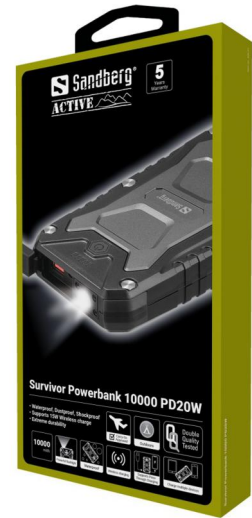

Survivor Powerbank 10000 PD20W

Artikelnr.:

420-91

EAN:

Met de Sandberg Outdoor Power Bank 10000 PD20W in uw bagage zullen uw telefoon of andere draagbare apparaten nooit zonder stroom zitten wanneer u zich ver van een stopcontact bevindt. U beschikt over 4 laadcycli voor een typische smartphone en dankzij zijn degelijke en waterdichte behuizing blijft hij het zelfs onder barre omstandigheden doen. De laadstatus is eenvoudig af te lezen aan de led-lampjes bovenop. Qi-compatibele smartphones kunnen volledig draadloos worden opgeladen door de telefoon op de oplaadplaat op de powerbank te leggen.

Meer informatie:
 www.sandberg.world

Sandberg Survivor Powerbank 10000 PD20W

Specificaties

Capacity: 10000 mAh / 37 Wh
IP66 Waterproof, Dustproof, Shockproof
LED Flashlight: 1 Watt / 110-120 Lumen
Flashlight distance 12-15 meters
USB-C Input: 5V/3A, 9V/2A, 12V/1.5A PD (18W max)
USB-C Output: 5V/3A, 9V/2A, 12V/1.67A PD (20W max)
USB-A Output: 4.5V/5A, 5V/4.5A, 9V/2A, 12V/1.5A PD (22,5W max)
Wireless charging: 15W max
Max output all ports and wireless simultaneously: 5V/3A (15W max) per port
Supports Pass-Through Charging

Verpakkingsinformatie

1 Survivor Powerbank 10000 PD20W
1 Carry strap
1 USB-C to USB-C cable 0.3 m
1 Quick guide

Snelle gids: <https://sandberg.world/mt/manual/420-91>

Afmetingen

	Product	Verpakking
Hoogte (cm)	3,45	21,00
Breedte (cm)	6,80	12,00
Diepte (cm)	2,50	3,80
Gewicht (g)	386,00	481,00