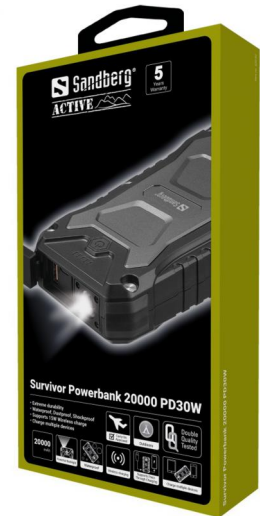

# Survivor Powerbank 20000 PD30W

Artikelnr.:

## 420-92

EAN:

5705730420924

Sandberg Survivor Powerbank 20000 PD30W is de ultieme backup-accu voor het opladen van mobiele telefoons, laptops en andere mobiele apparaten. Deze powerbank is verpakt in een solide IP66-gecertificeerd omhulsel zodat hij tegen een stootje kan. Hij is volledig bestand tegen water, stoten en stof, zodat je hem bijna overal mee naartoe kunt nemen. Met 2 USB-uitgangen, inclusief QC 3.0-ondersteuning voor 18 W. Er is ook een USB-C-aansluiting om USB-C-apparaten tot 30 W op te laden. Qi-compatibele smartphones kunnen volledig draadloos worden opgeladen door de telefoon op de oplaadplaat van de powerbank te leggen.

# Sandberg Survivor Powerbank 20000 PD30W

## Specificaties

Capacity: 20000 mAh / 74 Wh  
IP66 Waterproof, Dustproof, Shockproof  
LED Flashlight: 1 Watt / 110-120 Lumen  
Distance 12-15 meters  
USB-C Input: 5V/3A, 9V/3A, 12V/2.5A, 15V/2A, 20V/1.5A PD (30W max)  
USB-C Output: 5V/3A, 9V/3A, 12V/2.5A, 15V/2A, 20V/1.5A PD (30W max)  
USB-A 1 Output: 5V/3A, 9V/2A, 12V/1.5A (18W max)  
USB-A 2 Output: 5V/3A, 9V/2A, 12V/1.5A (18W max)  
Wireless charging: 15W max  
Total max output all ports and wireless simultaneously: 5V/3A (15W max)  
Supports Pass-Through Charging