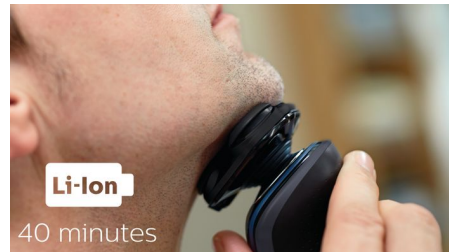

40 minuten snoerloos scheren

Na 1 uur opladen kunt u meer dan 40 minuten scheren, dat zijn ongeveer 13 scheerbeurten. U kunt ook scheren terwijl de stekker in het stopcontact zit.