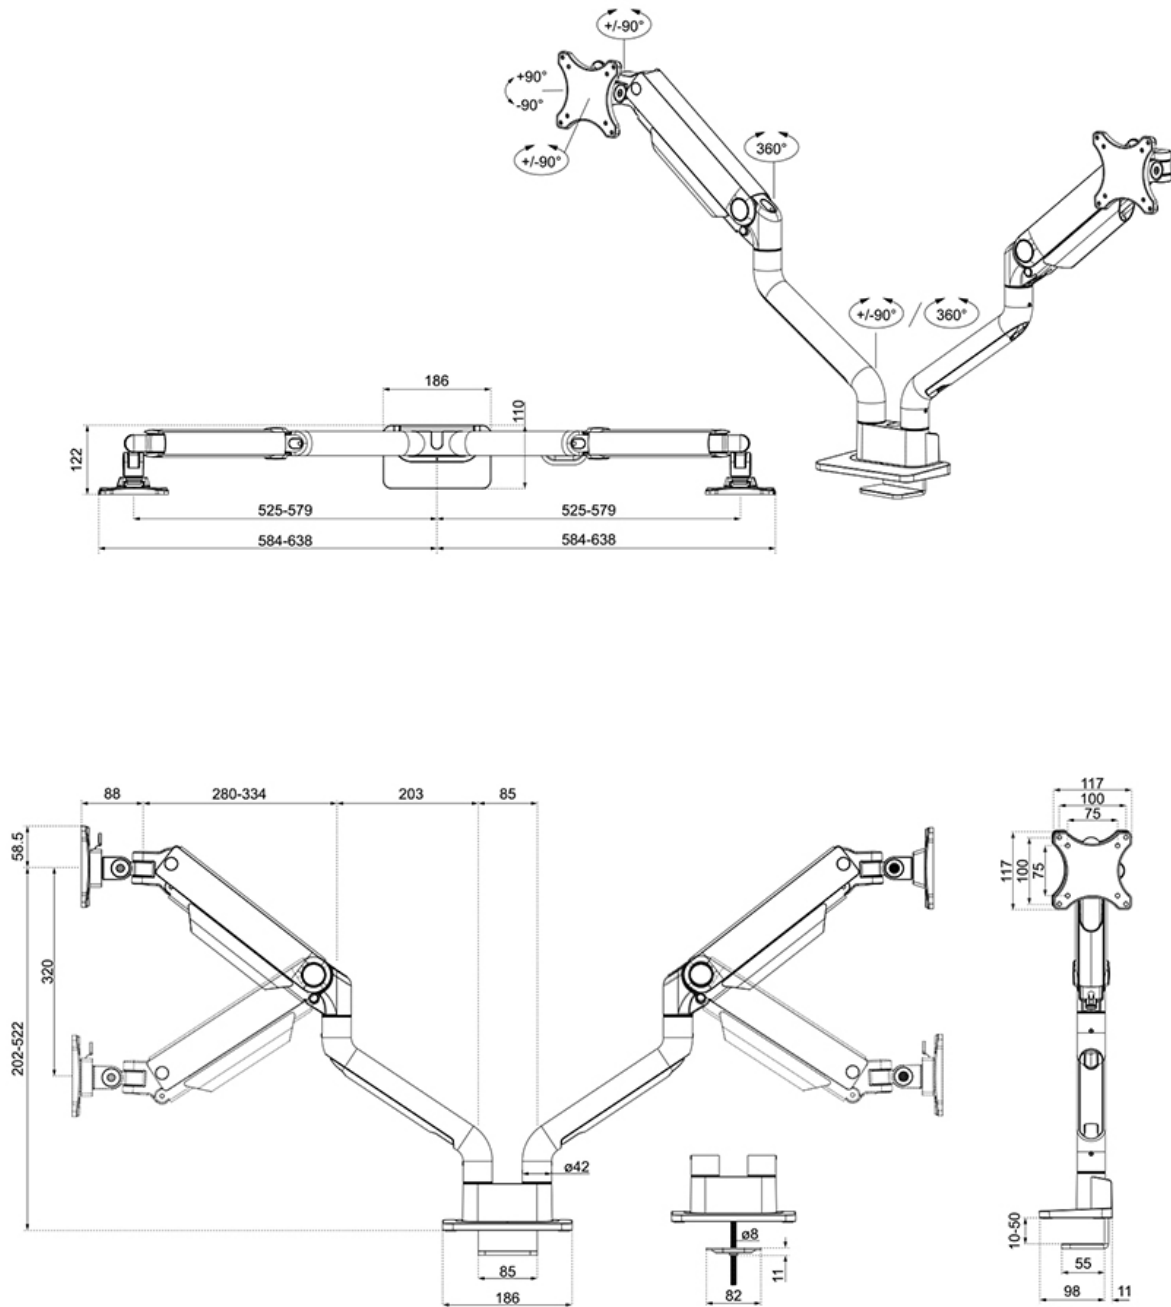

DS70S-950WH2

NEOMOUNTS MONITORARM

Neomounts