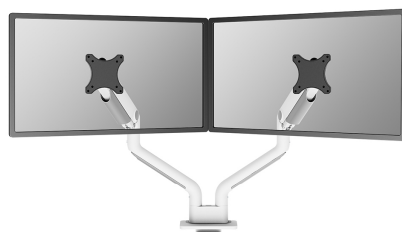

Neomounts

Neomounts

FUNCTIONALITEIT

Type	Full motion
Hoogteverstelling	20,2-52,2 cm
Breedteverstelling	115,9 cm
Diepteverstelling	8,8-62,5 cm
Kantelen (graden)	+90°, -90°
Zwenken (graden)	+90°, -90°
Roteren (graden)	+90°, -90°
Hoogte	57,9 cm
Breedte	18,6 cm
Diepte	65,6 cm
Verstellingstype	Gasveer

Neomounts DS70S-950WH2 full motion monitorarm voor 17-35" schermen - Wit

De Neomounts DS70S-950WH2 NEXT One is een full motion monitorarm voor twee schermen tot 35". De DS70S-950WH2 is een echte alles-in-één oplossing voor kleine tot grote schermen. De NEXT One heeft een verstevigde kop speciaal ontworpen om een hoger maximaal gewicht tot 18 kg te kunnen dragen. Dankzij de veelzijdige kantel- (180°), roteer- (360°) en zwenktechnologie (180°) kan de monitorarm aangepast worden naar iedere gewenste kijkhoek om optimaal te profiteren van de mogelijkheden van het scherm. Bovendien beschikt de steun over gasgeveerde hoogteverstelling (20,2-52,2 cm) en diepteverstelling (8,8-62,5 cm) om de perfecte werkpositie te kunnen creëren.

De DS70S-950WH2 is voorzien van het handige 180°-stopmechanisme dat voorkomt dat de steun de wand of het scheidingspaneel raakt, wanneer deze in de buurt ervan wordt geïnstalleerd. Het slimme kabelmanagementsysteem zorgt voor een overzichtelijke geleiding van de kabels.

De zwarte VESA-platen van de NEXT One integreren stijlvol met de zwarte achterkant van je scherm. De DS70S-950WH2 is geschikt voor schermen met een VESA gatenpatroon van 75x75 of 100x100 mm. Voor afwijkende gatenpatronen heeft Neomounts diverse optionele VESA-adapterplaten in het assortiment. De monitorarm is voorzien van een Quick-release VESA-systeem en wordt geleverd met zowel een topfix bureaulem als doorvoer voor snelle en eenvoudige installatie.