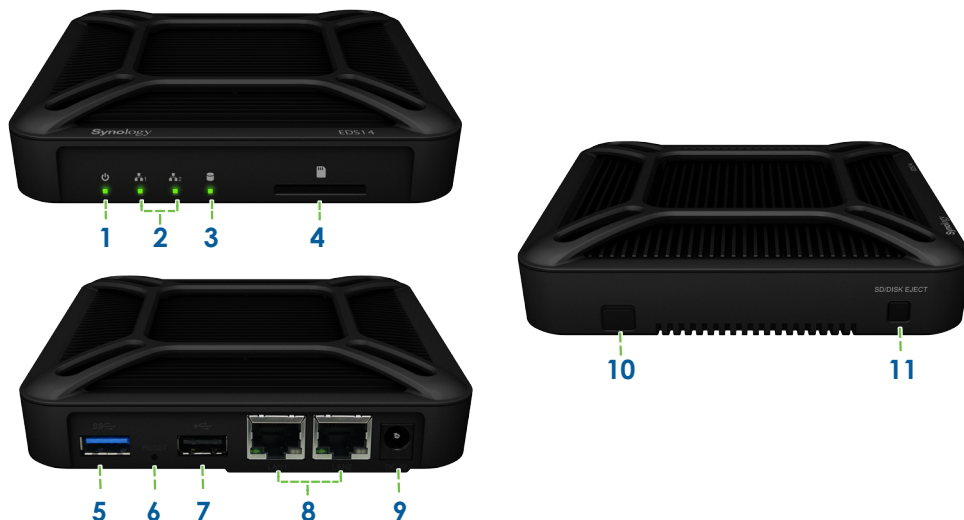

Aansluitingen en knoppen

1. 1 LED-lampje van voeding
2. 2 LAN-indicatielampjes
3. 3 SD/schijf-indicator
4. 4 SD-kaartslot
5. 5 USB 3.0-poort
6. 6 RESET-knop
7. 7 USB 2.0-poort
8. 8 LAN-poorten
9. 9 Voedingspoort
10. 10 DC-uitvoerpoort
11. 11 SD/schijf-uitwerpknop

Technische eigenschappen

Hardware

CPU	Marvell Armada 370 1,2GHz
Drijvende komma	Ja
Hardware Encryption Engine	Ja
Geheugen	DDR3 512MB
Externe apparaatinterface	USB 3.0-poort X 1, USB 2.0-poort X 1, SD-kaartlezer X 1
SD-kaart	SDXC/UHS-I, SDHC/C10
Afmetingen (hxbxd)	31mm x 125mm x 125mm
Gewicht	295g
LAN-poort	Gigabit X 2
Draadloze-netwerkkondersteuning	Ja (excl. draadloze dongles)
Dynamische DC-invoer	7 tot 24V; 2A (meegeleverde adapter: 12V; 2A)
DC-uitvoer	Stroom: 1A Spanning: consistent met DC-invoer
Voedingsspanning	100 V tot 240 V
Frequentie	50Hz - 60Hz, eenfasig
Bedrijfstemperatuur	EDS14 met directe DC-invoer: -20 tot 50°C Meegeleverde netstroomadapter: 0 tot 50°C
Opslagtemperatuur	-20°C tot 60°C
Relatieve vochtigheid	5% tot 95% RV

DSM-specificaties

Netwerkprotocollen	CIFS, AFP, NFS, FTP, WebDAV, CalDAV, Telnet, SSH, SNMP, VPN (PPTP, OpenVPN™, L2TP)
Bestandssysteem	Extern: EXT4, EXT3, FAT, NTFS, HFS+ (alleen-lezen)
Bestanden delen mogelijk	Max. aantal gebruikersaccounts: 128, max. aantal groepen: 64, max. aantal gedeelde mappen: 32, Max. aantal gelijktijdige CIFS/AFP/FTP-verbindingen: 128
Beveiliging	FTP via SSL/TLS, automatisch IP blokkeren, firewall, gecodeerde netwerkback-up via Rsync, HTTPS-verbinding
Hulpprogramma's	Synology Web Assistant, Synology Assistant, Synology Data Replicator, Cloud Station
Ondersteunde clients	Windows XP of hoger, Mac OS X® 10.5 of hoger, Ubuntu 9.04 of hoger
Ondersteunde browsers	Chrome™, Firefox®, Internet Explorer® 8 of hoger, Safari® 5 of hoger, Safari (iOS 5 of hoger op iPad), Chrome (Android 4.0 op tablets)
Taal	English, Deutsch, Français, Italiano, Español, Dansk, Norsk, Svensk, Nederlands, Русский, Polski, Magyar, Português do Brasil, Português Europeu, Türkçe, Český, 日本語, 한국어, 繁體中文, 简体中文