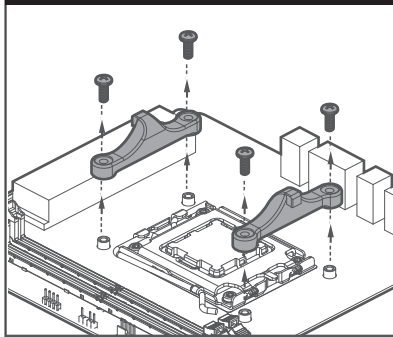

07. AMD - AM5/AM4