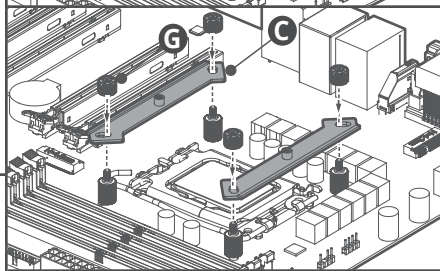

HYPER 622 HALO BLACK
HYPER 622 HALO WHITE
MANUAL

01. Package Content

Intel LGA 1700/1200/115X : B, C, F, G
AMD AM5/AM4: D, G, H

02. Intel & AMD

03. Intel & AMD

04. Intel - LGA 1700/1200/115X

05. Intel - LGA 1700/1200/115X