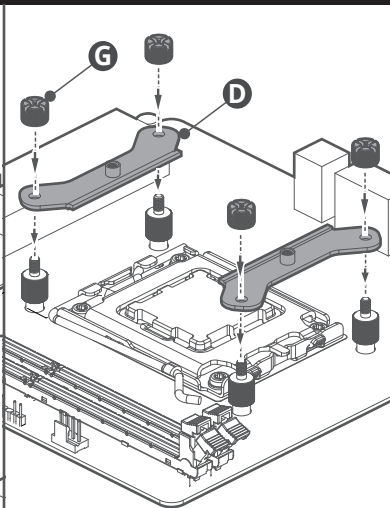

07. AMD - AM5/AM4