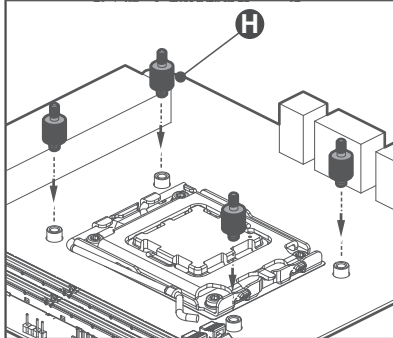

07. AMD - AM5/AM4