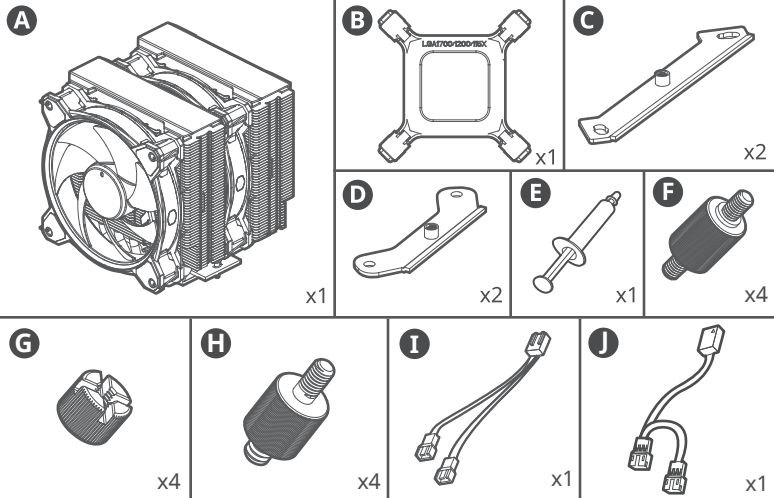

HYPER 622 HALO BLACK
HYPER 622 HALO WHITE
MANUAL

01. Package Content

Intel LGA 1700/1200/115X : B, C, F, G
AMD AM5/AM4: D, G, H

02. Intel & AMD

03. Intel & AMD

04. Intel - LGA 1700/1200/115X

05. Intel - LGA 1700/1200/115X