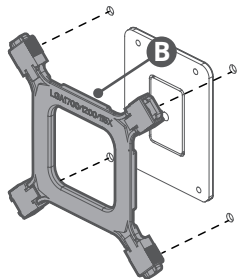

HYPER 622 HALO BLACK
HYPER 622 HALO WHITE
MANUAL

01. Package Content

Intel LGA 1700/1200/115X : B, C, F, G
AMD AM5/AM4: D, G, H

02. Intel & AMD

03. Intel & AMD

04. Intel - LGA 1700/1200/115X

05. Intel - LGA 1700/1200/115X