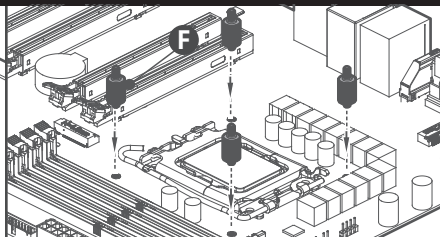

HYPER 622 HALO BLACK
HYPER 622 HALO WHITE
MANUAL

01. Package Content

Intel LGA 1700/1200/115X : B, C, F, G
AMD AM5/AM4: D, G, H

02. Intel & AMD

03. Intel & AMD

04. Intel - LGA 1700/1200/115X

05. Intel - LGA 1700/1200/115X