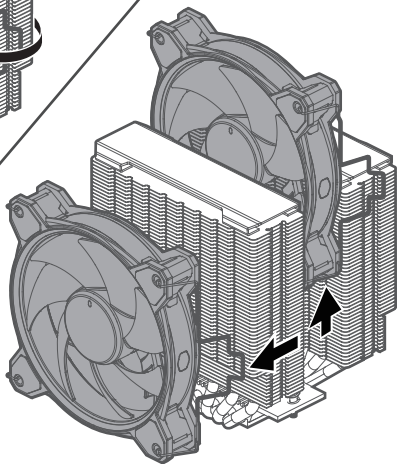

HYPER 622 HALO BLACK
HYPER 622 HALO WHITE
MANUAL

01. Package Content

Intel LGA 1700/1200/115X : B, C, F, G
AMD AM5/AM4: D, G, H

02. Intel & AMD

03. Intel & AMD

04. Intel - LGA 1700/1200/115X

05. Intel - LGA 1700/1200/115X