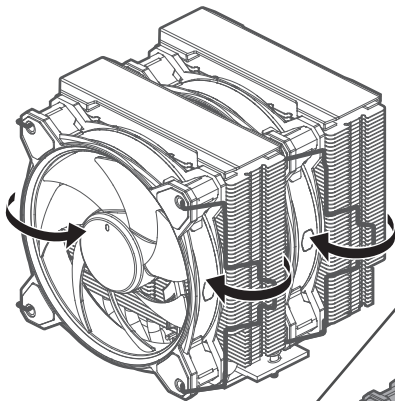

HYPER 622 HALO BLACK
HYPER 622 HALO WHITE
MANUAL

01. Package Content

Intel LGA 1700/1200/115X : B, C, F, G
AMD AM5/AM4: D, G, H

02. Intel & AMD

03. Intel & AMD

04. Intel - LGA 1700/1200/115X

05. Intel - LGA 1700/1200/115X