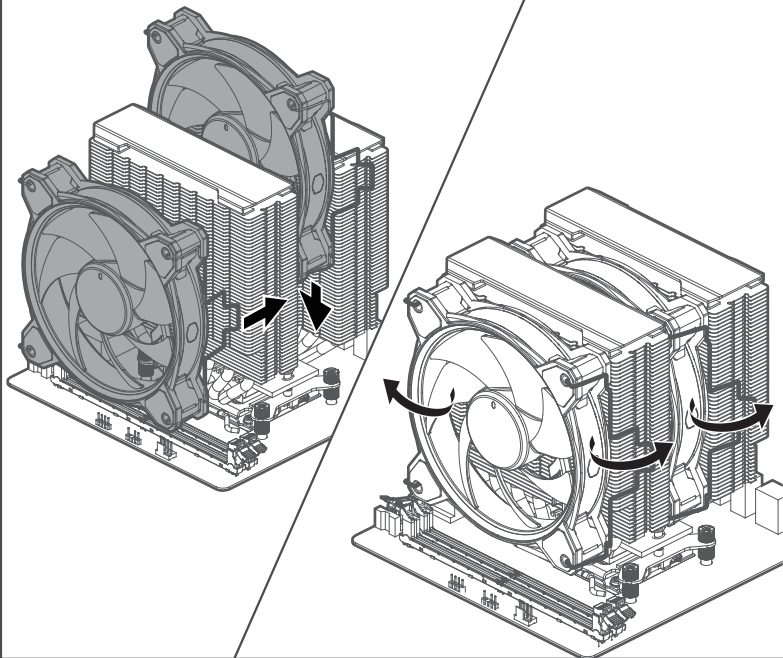

09. AMD - AM5/AM4