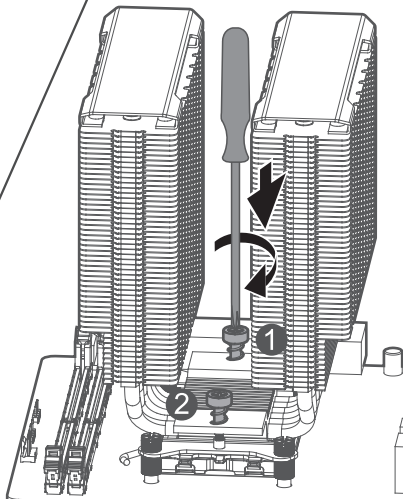

08. AMD - AM5/AM4