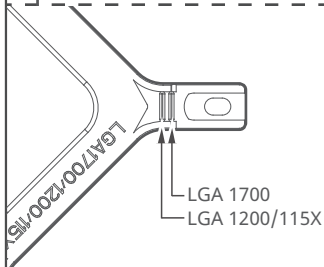

HYPER 622 HALO BLACK
HYPER 622 HALO WHITE
MANUAL

01. Package Content

Intel LGA 1700/1200/115X : B, C, F, G
AMD AM5/AM4: D, G, H

02. Intel & AMD

03. Intel & AMD

04. Intel - LGA 1700/1200/115X

05. Intel - LGA 1700/1200/115X