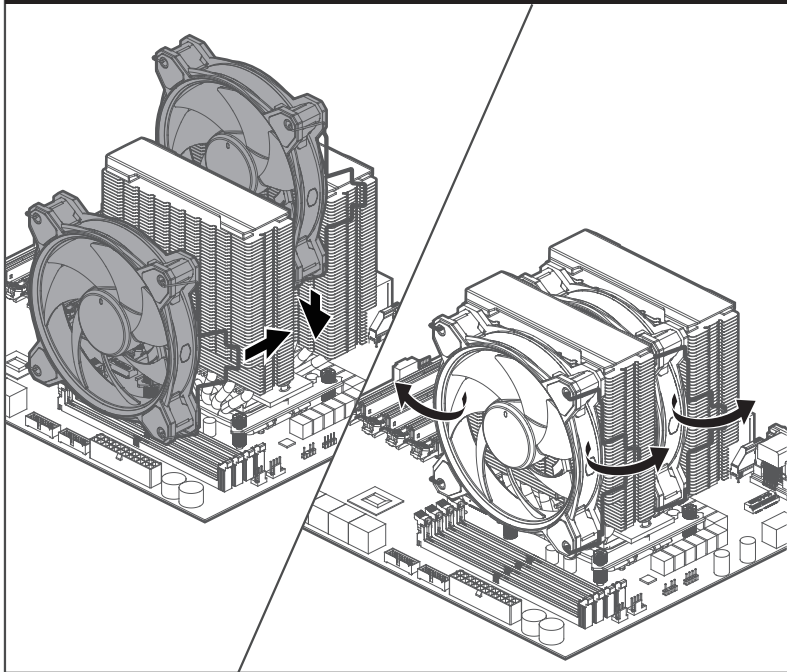

06. Intel - LGA 1700/1200/115X