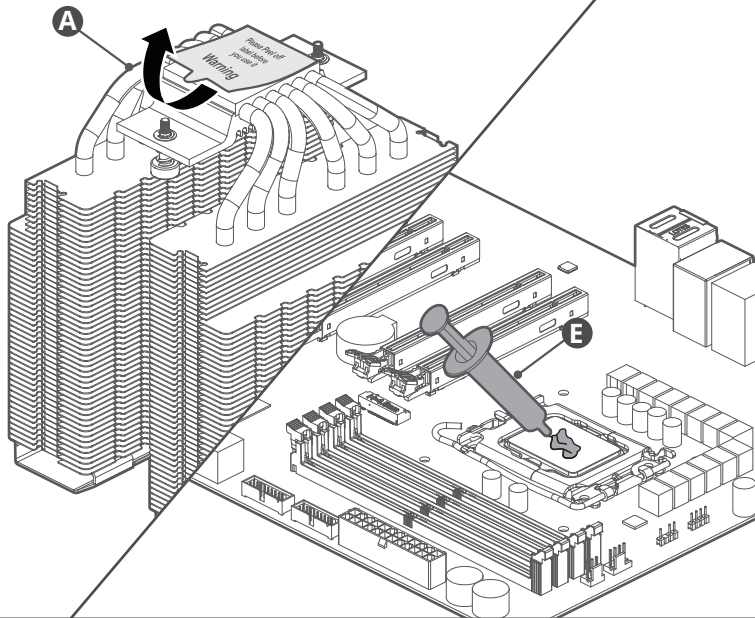

HYPER 622 HALO BLACK
HYPER 622 HALO WHITE
MANUAL

01. Package Content

Intel LGA 1700/1200/115X : B, C, F, G
AMD AM5/AM4: D, G, H

02. Intel & AMD

03. Intel & AMD

04. Intel - LGA 1700/1200/115X

05. Intel - LGA 1700/1200/115X