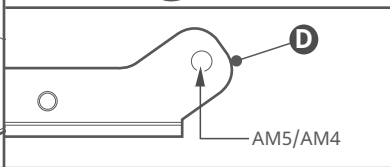

07. AMD - AM5/AM4