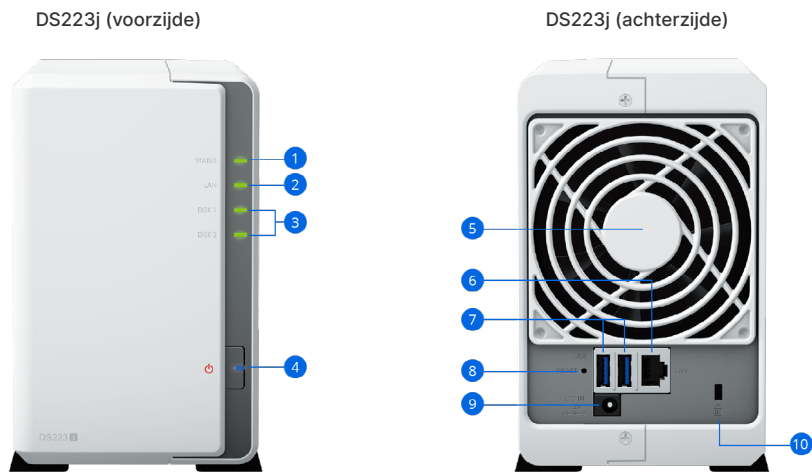

Hardware-overzicht

1	Status-indicator	2	LAN-indicator	3	Schijfstatusindicatoren	4	Aan/uit-knop en indicator
5	Ventilator	6	1GbE RJ-45-poort	7	USB 3.2 Gen 1 poorten	8	Reset-knop
9	Voedingspoort	10	Kensington-veiligheidsslot				