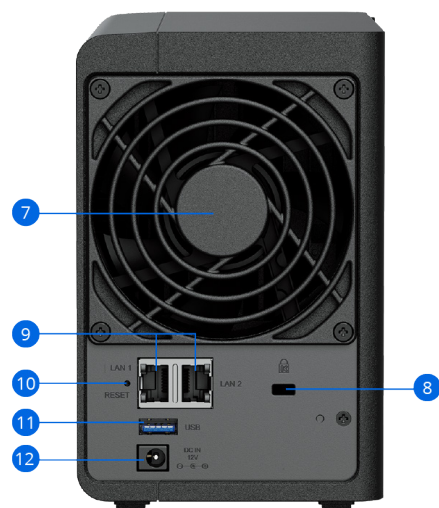

Hardware-overzicht

DS224+ (voorzijde)

DS224+ (achterzijde)

1	Status-indicator	2	LAN-indicatielampjes	3	Schijfstatusindicatoren	4	USB 3.2 Gen 1 poort
5	Copy-knop	6	Aan-uitknop	7	Ventilator	8	Kensington-veiligheidsslot
9	1GbE RJ-45-poorten	10	Reset-knop	11	USB 3.2 Gen 1 poort	12	Voedingspoort