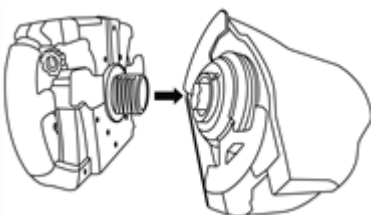

F1 duw/trek-schakelflippers

Rubber coating voor betere grip

Draaiknoppen en metalen schakelaars

Afneembaar stuur

Een nauwkeurig, robuust en realistisch racestuur

- Replica op ware grootte van het racestuur van de Formula 1 Ferrari 2011 onder officiële licentie van Ferrari, voor de T500 RS
- Echte duw/trek-flippers van bekrast-geborsteld metaal in F1-stijl
- Versterkte voorplaat van bekrast-geborsteld metaal voor optimale sterkte en stijfheid
- Rubber coating van het stuur zorgt voor een realistische en comfortabele grip
- Draaiknoppen, schakelaars en actieknoppen van professionele kwaliteit:
 - 2 x draaiknoppen voor het tijdens de race afstellen van de auto
 - 8 x drukknoppen met twee posities
 - 3 x metalen schakelaars met drie posities en terugkeer naar middenstand
 - 2 x acht-richtingen d-pads met hoge drukweerstand en realistisch gevoel
 - 2 x flippers voor omhoog/omlaag schakelen (F1 duw/trek-stijl)
- Twee beschikbare gamemodi:
 - Normale modus, compatibel met pc en PS3™ (biedt in totaal 13 actieknoppen en 3 d-pads)
 - Geavanceerde modus, compatibel met pc (biedt in totaal 25 actieknoppen en 1 d-pad)
- Afneembaar racestuur met het "Thrustmaster Quick Release"-systeem: instant wisselen tussen het T500 RS GT-stuur en het F1 Ferrari*-stuur (en andersom).