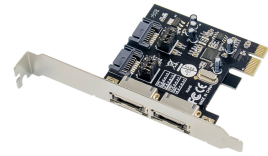

Conceptronic CSATA600EXI interfacekaart/-adapter Intern SATA, eSATA

Merk : Conceptronic

Artikelcode: CSATA600EXI

Productnaam : CSATA600EXI

2 x eSATA, 2 x SATA, 6 Gbps, PCI

Conceptronic CSATA600EXI interfacekaart/-adapter Intern SATA, eSATA:

Met deze PCI Express kaart upgrade je je desktop computer met SATA-3 poorten! De CSATA600EXI heeft een maximale datasnelheid van 6Gb/s, waardoor het kopiëren van grote bestanden en documenten van en naar je computer supersnel gaat. Kies voor 2 externe eSATA poorten, 2 interne SATA poorten of een mix van beide.

- Compatible met SATA-I, SATA-II en SATA-III harde schijven en SSD's.
- Voeg 2 externe eSATA en 2 interne SATA poorten toe aan je PC
- Perfect voor het maken van snelle backups, het spelen van spellen, videobewerking en andere applicaties

Conceptronic CSATA600EXI. Hostinterface: PCIe, Output interface: SATA, eSATA. Kleur van het product: Zwart, Land van herkomst: China. Processormodel: ASMedia ASM1061, Data transfer snelheid (max): 6 Gbit/s. Ondersteunt Windows: Windows 10, Windows 7, Windows 8, Windows Vista, Windows XP. Breedte: 35 mm, Diepte: 64 mm, Hoogte: 1,6 mm