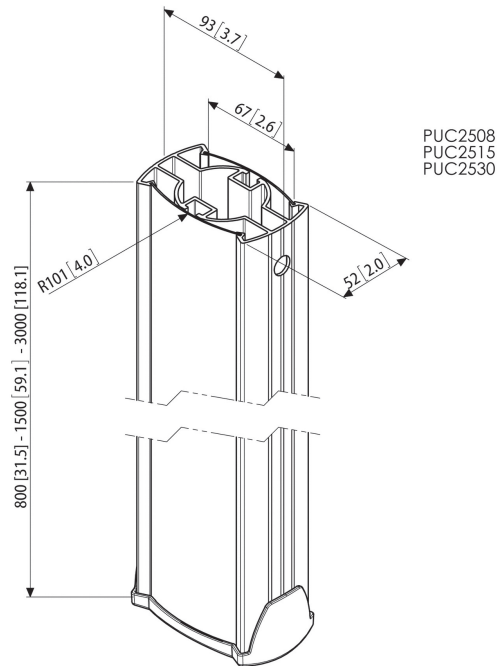

80 cm buis
PUC 2508

Specificaties

- Maximaal gewicht: 80 kg / 176 lbs
- Garantie: 5 jaar
- Beschikbare kleuren: Zilver, Zwart

De PUC 2508 is een buis van 80 cm en maakt deel uit van het modulaire Connect-it systeem, waarmee u een plafondoplossing voor middelgrote tot grote displays kunt creëren.

80 cm buis PUC 2508

De PUC 2508 is voorzien van een meervoudig CIS[®] kabeldoorvoersysteem, waarmee u snel en eenvoudig alle kabels uit het zicht houdt. Omdat de buis van aluminium is, kan deze eenvoudig op lengte worden gezaagd. De Connect-it buizen kunnen door de gebruiker worden aangepast. Door de kunststof afdekstrips in de Connect-it buis te plaatsen of te vervangen door strips met andere kleuren, kan deze worden aangepast aan de huisstijl van de klant. Meerdere displays kunnen eenvoudig met de achterkanten tegen elkaar, boven elkaar of naast elkaar worden geïnstalleerd. Combineer deze buis met een van de Connect-it plafondplaten (PUC 1060/ 1070/ 1080/ 1090), een Connect-it interfacebuis (PFB 3405/ 3407/ 3409/ 3411) en Connect-it interface display strips (PFS 3303/ 3304/ 3305/ 3306/ 3308/ 3311) voor een complete plafondoplossing.

Kenmerken

- Bevestiging van meerdere displays
- Max. belasting: (2x) 80 kg

Logistieke informatie

- Maat pakket: 133x920x81 mm
- Gewicht: 2 kg / 4 lbs
- EAN Code: 8712285318702