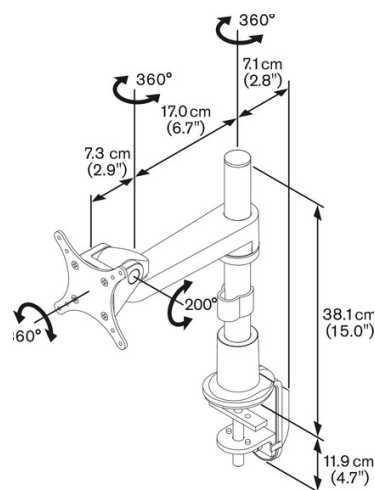

Min. schermgrootte (inches)	10"
Max. schermgrootte (inches)	26"
Max. gewicht van TV (kg)	13
Draaien	360
Kantelen	200
Garantie	10 jaar
Gaten patroon (mm)	Min. 100x100 / Max. 100x100 Min. 75x75 / Max. 75x75

PFD 8522 Bureausteen

De PFD 8522 biedt alles wat u nodig heeft om uw scherm eenvoudig en nauwkeurig te positioneren. Stel de hoogte in en draai het scherm met slechts één vinger. Bureausteen PFD 8522 is uitgerust met 2 draaipunten. Met de instelbare frictie kunt u uw steun zo soepel laten bewegen als u wilt. Met de Flexmount kunt u de bureausteen op 6 verschillende manieren installeren. U kunt er dus zeker van zijn dat de bureausteen van Vogel's op vrijwel ieder bureau past, zonder dat u extra accessoires hoeft te kopen. De maximale bureaublad dikte waarop een flexmount gemonteerd kan worden is 83mm.

Kenmerken

- Draaibaar scherm
- Solide 3-punts kabelbeheer
- Verstelbare lagers

Logistieke informatie

EAN code product	8712285318344
Nettogewicht (kg)	3.6
Single Box Width (mm)	279
Single Box Length (mm)	381
Single Box Height (mm)	95