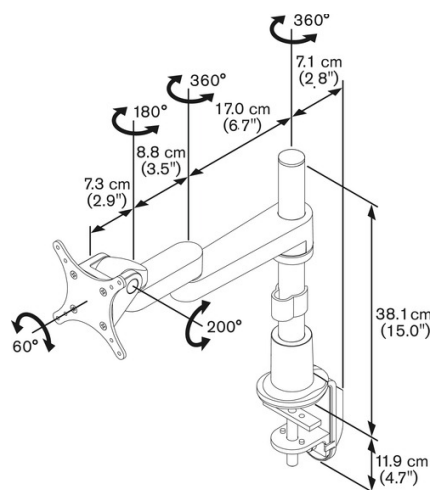

Min. schermgrootte (inches)	10"
Max. schermgrootte (inches)	26"
Max. gewicht van TV (kg)	13
Draaien	360
Kantelen	200
Garantie	10 jaar
Gaten patroon (mm)	Min. 100x100 / Max. 100x100 Min. 75x75 / Max. 75x75

PFD 8523 Bureausteen

De PFD 8523 biedt alles wat u nodig heeft om uw scherm eenvoudig en nauwkeurig te positioneren. Stel de hoogte in en draai het scherm met slechts één vinger. De PFD 8523 biedt maximale flexibiliteit en bewegingsbereik met 2 armen en 3 draaipunten. U bespaart maximale ruimte met de beweegbare armen. Met de instelbare frictie kunt u uw steun zo soepel laten bewegen als u wilt. Met de Flexmount kunt u de bureausteen op 6 verschillende manieren installeren. U kunt er dus zeker van zijn dat de bureausteen van Vogel's op vrijwel ieder bureau past, zonder dat u extra accessoires hoeft te kopen. De maximale bureaublad dikte waarop een flexmount gemonteerd kan worden is 83mm.

Kenmerken

- Draaibaar scherm
- Opvouwbare armen
- Solide 3-punts kabelbeheer
- Verstelbare lagers

Logistieke informatie

EAN code product	8712285318368
Nettogewicht (kg)	3.9
Single Box Width (mm)	279
Single Box Length (mm)	381
Single Box Height (mm)	95