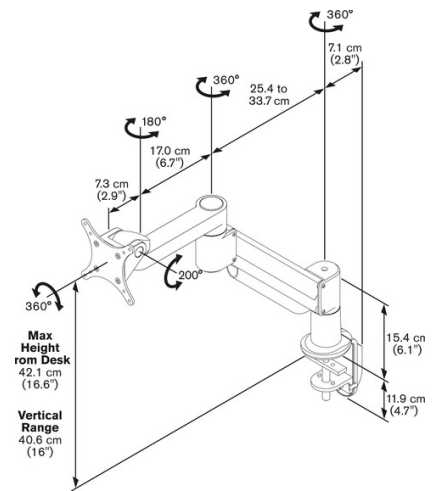

Min. schermgrootte (inches)	10"
Max. schermgrootte (inches)	26"
Max. gewicht van TV (kg)	11
Draaien	360
Kantelen	200
Garantie	10 jaar
Gaten patroon (mm)	Min. 100x100 / Max. 100x100 Min. 75x75 / Max. 75x75

PFD 8543 Bureausteun

Op plekken waar veel verschillende mensen met een monitor werken, zoals receptiebalies of flexibele werkstations, is de PFD 8543 bureausteun de perfecte oplossing. De instelbare gasveer maakt het scherm gewichtloos, zodat u hem met gemak omhoog en omlaag kunt trekken tot de juiste hoogte. Het model PFD 8543 is ontworpen om schermen in de gewichtsklasse van 5,6 - 11 kg te dragen. Met de Flexmount kunt u de bureausteun op 6 verschillende manieren installeren. U kunt er dus zeker van zijn dat de bureausteun van Vogel's op vrijwel ieder bureau past, zonder dat u extra accessoires hoeft te kopen. De maximale bureaublad dikte waarop een flexmount gemonteerd kan worden is 83mm.

Kenmerken

- Fingertip height adjustment
- Draaibaar scherm
- Opvouwbare armen
- Solide 3-punts kabelbeheer
- Verstelbare lagers

Logistieke informatie

EAN code product	8712285318429
Nettogewicht (kg)	4.4
Single Box Width (mm)	375
Single Box Length (mm)	431
Single Box Height (mm)	76