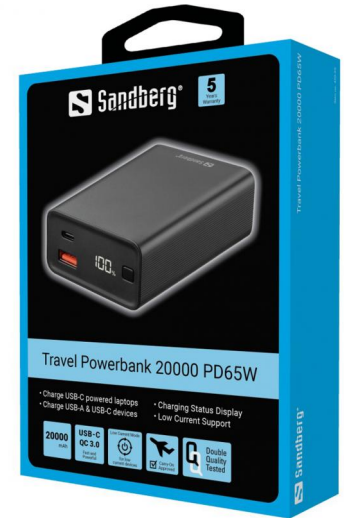

Sandberg Travel Powerbank 20000 PD65W

Specificaties

Capacity: 20000 mAh / 77 Wh
Battery type: Lithium-Ion
USB-C input: 5V/3A, 9V/2A, 12V/3A, 15V/3A, 20V/3.25A (65W max)
USB-C output: 5V/3A, 9V/2A, 12V/3A, 15V/3A, 20V/3.25A (65W max)
USB-A output: 5V/4.5A, 9V/2A, 12V/1.5A (22,5W max)
Balanced load for USB-C and USB-A outputs, total 65W Max
Low Current Support: Up to 2 hours
Dimensions: 100 x 63,5 x 31,7 mm

Supports power-through: No

Verpakkingsinformatie

1 Sandberg Travel Powerbank 20000 PD65W
1 Quick guide
1 USB-C to USB-C Cable 100W, 50 cm

Snelle gids: <https://sandberg.world/mt/manual/420-95>

Afmetingen

	Product	Verpakking
Hoogte (cm)	10,00	19,10
Breedte (cm)	6,30	9,60
Diepte (cm)	3,17	3,20
Gewicht (g)	339,00	397,00

Product:
www.sandberg.world/product/travel-powerbank-20000-pd65w

Sandberg®

Dealer: