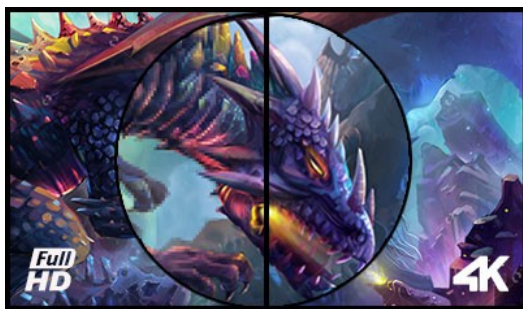

### GOLD PHOENIX - 28" G-MASTER 4K monitor met FreeSync™ technologie

De 28" G-MASTER GB2888UHSU, ook bekend als GOLD PHOENIX, is een indrukwekkend scherm dat beschikt over 4K resolutie (3840x2160). Het biedt een gigantisch kijkveld met 4 keer meer informatie en werkruimte dan een Full HD scherm, waardoor er eenvoudig met meerdere applicaties tegelijkertijd gewerkt kan worden. De hoge DPI (dots per inch) verzekeren een ongelooflijk scherp en helder beeld. Met een reactietijd van slechts 1ms en FreeSync™ technologie, garandeert deze monitor een vloeiende en stotterloze spelervaring en is daarmee ook zeer geschikt voor gamers. De helderheid in donkere scènes wordt met de Black Tuner instelling eenvoudig aangepast. Verder beschikt het scherm over een USB 3.0 HUB, geïntegreerde speakers en een hoofdtelefoon-aansluiting. De GB2888UHSU is dé perfecte monitor voor de veeleisende gebruiker die alleen genoeg neemt met de beste specificaties.

4K

UHD resolutie (3840x2160), beter bekend als 4K, biedt een gigantische kijkveld met 4 keer meer informatie en werkruimte dan een Full HD-scherm. De hoge DPI (dots per inch) garandeert een ongelooflijk scherp en helder beeld.