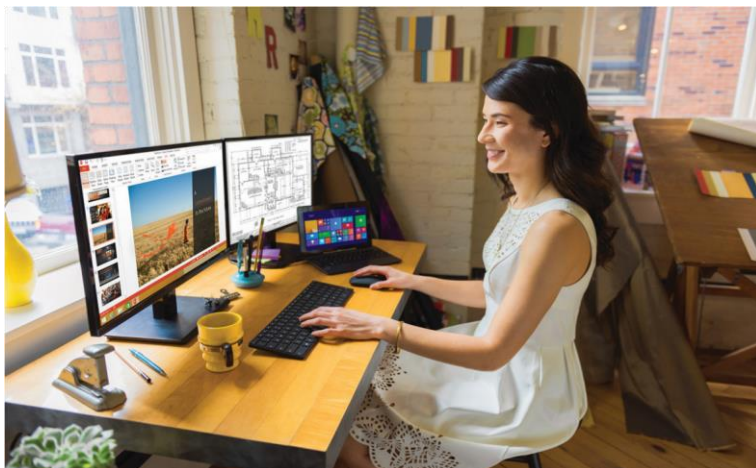

Designer Bluetooth Desktop

Kenmerken

Ultradun en modern design voor op je bureau.

Draadloze Bluetooth Smart technologie¹.

Volledig toetsenbord met ingebouwd nummer gedeelte.

BlueTrack Technologie® werkt op vrijwel elke ondergrond².

Dankzij het design te gebruiken met je linker- of rechterhand.

Beperkte garantie van drie jaar.

Systeemvereisten

Compatible besturingssystemen:

Microsoft Windows 8.1, Windows 8,
Windows RT 8.1, Windows RT 8 of hoger
Mac OS 10.10
Android 4.4+

Systeemvereisten:

Ondersteuning voor Bluetooth 4.0
Een PC die voldoet aan de systeemvereisten voor één van de volgende besturingssystemen wat op de PC is geïnstalleerd.

- Microsoft Windows 8.1, Windows 8, Windows RT 8.1, or Windows RT 8 of hoger
- Mac OS 10.10
- Android 4.4

Inclusief 4 AAA
alkaline batterijen

Beperkte garantie: www.microsoft.com/hardware/warranty

¹Werkt met Bluetooth® Smart Ready apparaten met HID (Human Interface Device) ondersteuning

³Sommige toetsen zijn niet beschikbaar op Mac en Android <http://microsoft.com/hardware/compatibility>

Beschikbaarheidsdatum

24 Juni, 2015

SKU-nummer

7N9-00022

Verkoopadviesprijs

€ 99,95

UPC Code

885370889659

Enkele retail verpakking

Gewicht: 1,32 kg

Afmetingen: 144,02 x 510,03 x 33,02
mm (h x b x d)

©2015 Microsoft Corporation. De in dit document genoemde bedrijfs- en productnamen kunnen handelsmerken zijn van hun respectievelijke eigenaren. De informatie in dit document is aan verandering onderhevig. Dit document is alleen bedoeld voor informatieve doeleinden. Microsoft geeft aan de hand van dit document geen garanties, bedoeld of onbedoeld.

www.microsoft.nl/hardware