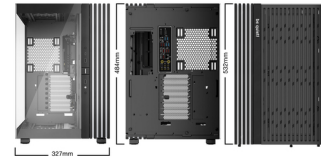

be quiet! LIGHT BASE 900 DX Black Full Tower Zwart

Merk : be quiet!

Artikelcode: BGW69

Productnaam : LIGHT BASE 900 DX Black

be quiet! LIGHT BASE 900 DX Black. Vormfactor: Full Tower, Soort: PC, Kleur van het product: Zwart. Ondersteunde vormfactoren stroomvoorziening: ATX, PS2. Zijkant ventilators ondersteunende diameters: 120,140 mm, Achterkant ventilators ondersteunende diameters: 120,140 mm, Bovenste ventilators ondersteunende diameters: 120,140 mm. Ondersteunde HDD-groottes: 2.5,3.5". Breedte: 327 mm, Diepte: 532 mm, Hoogte: 484 mm