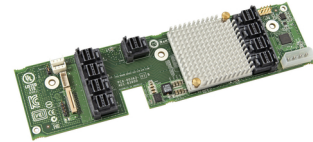

Intel RES3TV360 RAID controller 12 Gbit/s

Merk : Intel

Artikelcode: RES3TV360

Productnaam : RES3TV360

Intel RES3TV360. Ondersteunde opslagstationinterfaces: SAS, SATA. Overdrachtssnelheid: 12 Gbit/s, Vormfactor: Midplane Board, Intern geheugen: 8 MB. Spanning: 12 V. Breedte: 57,1 mm, Diepte: 216 mm, Verpakkingsinhoud: (1) Expander board and short cables to connect to 24-ports on nearby drive backplane. Marktsegment: Server