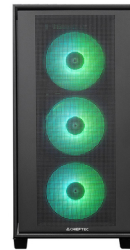

Chieftec GS-03B-OP computerbehuizing Midi Tower Zwart

Merk : Chieftec

Artikelcode: GS-03B-OP

Productnaam : GS-03B-OP

Chieftec GS-03B-OP. Vormfactor: Midi Tower, Soort: PC, Kleur van het product: Zwart. Aantal geïnstalleerde ventilatoren voorzijde: 3x 140 mm, Voorste ventilators ondersteunende diameters: 120,140 mm, Geïnstalleerde ventilatoren achterkant: 1x 140 mm. Ondersteunde HDD-groottes: 2.5,3.5". Breedte: 238 mm, Diepte: 440 mm, Hoogte: 450 mm. Gewicht verpakking: 9,28 kg