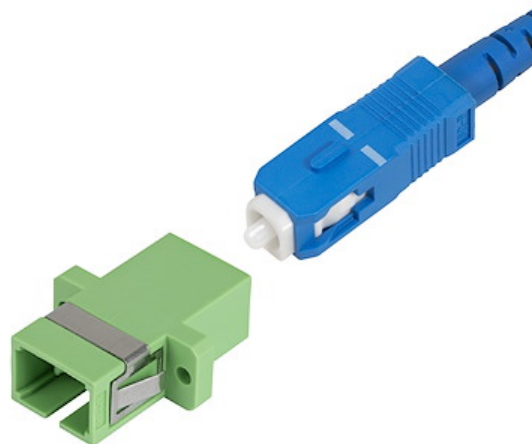

## SC naar SC Coupler, 10 Stuks, OS2 Single Mode SC Glasvezel Koppelstuk met Flens, SC/APC Simplex Adapter

Productcode: SIMPLEXSCAPCF

Dit 10-pack Single Mode SC coupler is een praktische oplossing voor het ondersteunen van veelvoudige installaties. Maak een verbinding tussen twee SC Simplex aansluitingen in een glasvezel distributiepaneel of behuizing.

De SC glasvezel coupler is uitgerust met een flensbehuizing voor een veilige plaatsing in vaste installaties, en garandeert een stabiel verbindingspunt binnen glasvezelbehuizingen en montagepanelen. Het koppelstuk ondersteunt Single Mode SC simplex glasvezelkabels en is compatibel met OS1/OS2 (9/125µm) glasvezelkern/mantel. Deze 10 stuks verpakking is ideaal voor snelle implementatie in bedrijfsnetwerken en glasvezelinfrastructuur.

De Single Mode SC/LC Fiber Coupler is uitgerust met een duurzame ABS behuizing en met keramiek beklede binnenhulzen voor een nauwkeurige uitlijning van de fibers. Dit beperkt signaalverlies tot een minimum en zorgt voor langdurige betrouwbaarheid en prestaties.