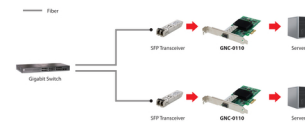

LevelOne GNC-0110 netwerkkaart Intern Fiber 1000 Mbit/s

Merk : LevelOne

Artikelcode: GNC-0110

Productnaam : GNC-0110

LevelOne GNC-0110. Intern. Connectiviteitstechnologie: Bedraad, Hostinterface: PCI Express, Interface: Fiber. Maximale overdrachtssnelheid van gegevens: 1000 Mbit/s. Kleur van het product: Aluminium

Poorten & interfaces		Eisen aan de omgeving	
Connectiviteitstechnologie *	Bedraad	Relatieve vochtigheid in bedrijf (V-V)	10 - 90 procent
Hostinterface *	PCI Express	Gewicht en omvang	
Interface *	Fiber	Breedte	115 mm
Fibre channel-poorten	1	Diepte	68 mm
Vezel-optische connector	SFP	Hoogte	17 mm
PCI versie	1.1	Gewicht	70 g
Netwerk		Verpakking	
Maximale overdrachtssnelheid van gegevens *	1000 Mbit/s	Aantal	1
Netwerkstandaard *	IEEE 802.1Q, IEEE 802.1p, IEEE 802.3ad, IEEE 802.3x, IEEE 802.3z	Breedte verpakking	145 mm
Wake-on-LAN	✓	Diepte verpakking	220 mm
Full duplex	✓	Hoogte verpakking	30 mm
Design		Gewicht verpakking	62 g
Kleur van het product	Aluminium	Inhoud van de verpakking	
Intern *	✓	Montagebeugels meegeleverd	✓
LED-indicatoren	Activiteit, Link	Gebruikershandleiding	✓
Land van herkomst	China	Logistieke gegevens	
Minimale systeemeisen		Code geharmoniseerd systeem (HS)	85176990
Ondersteunt Windows	Windows 2000, Windows 7 Enterprise, Windows 7 Enterprise x64, Windows 7 Home Basic, Windows 7 Home Basic x64, Windows 7 Home Premium, Windows 7 Home Premium x64, Windows 7 Professional, Windows 7 Professional x64, Windows 7 Starter, Windows 7 Starter x64, Windows 7 Ultimate, Windows 7 Ultimate x64, Windows 8, Windows 98, Windows ME, Windows NT, Windows Vista Business, Windows Vista Business x64, Windows Vista Enterprise, Windows Vista Enterprise x64, Windows Vista Home Basic, Windows Vista Home Basic x64, Windows Vista Home Premium, Windows Vista Home Premium x64, Windows Vista Ultimate, Windows Vista Ultimate x64, Windows XP Home, Windows XP Home x64, Windows XP Professional, Windows XP Professional x64	Overige specificaties	
		Snelstartgids	✓