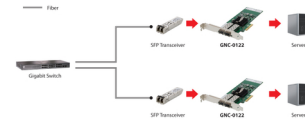

LevelOne GNC-0122 netwerkkaart Intern Fiber

Merk : LevelOne

Artikelcode: GNC-0122

Productnaam : GNC-0122

LevelOne GNC-0122. Intern. Connectiviteitstechnologie: Bedraad, Hostinterface: PCI Express, Interface: Fiber. Kleur van het product: Aluminium